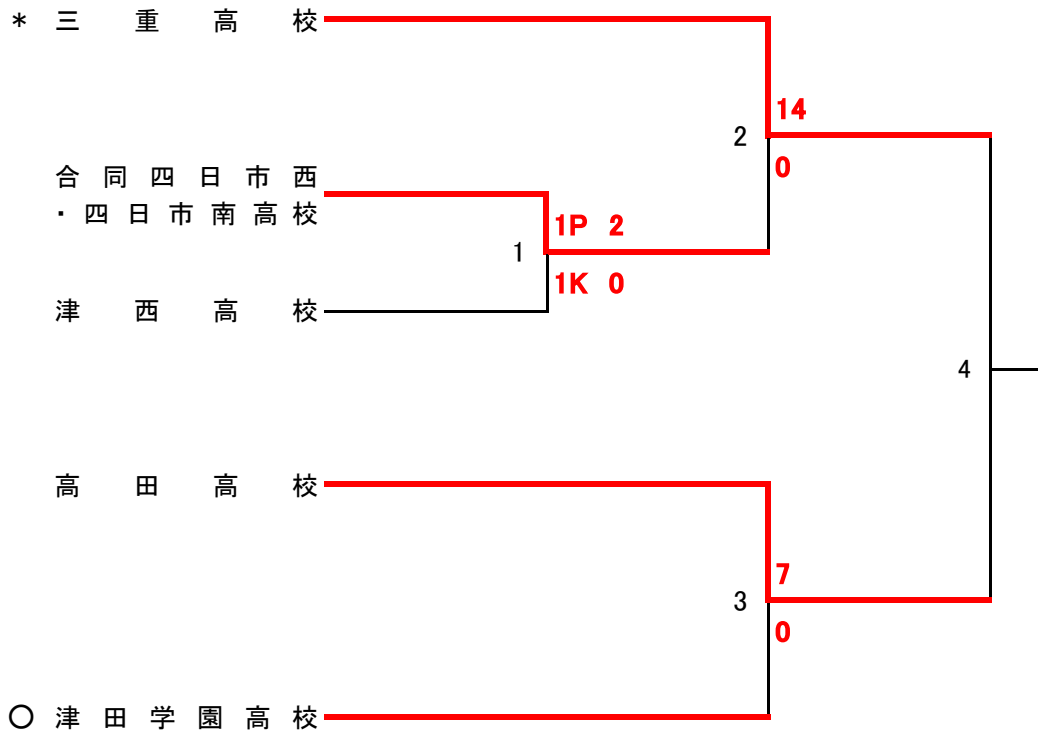

令和6年度 第25回三重県高校女子サッカー新人大会

1/25

2/1

2/2

<シードについて>

- 選手権 優勝チーム
- 選手権 準優勝チーム