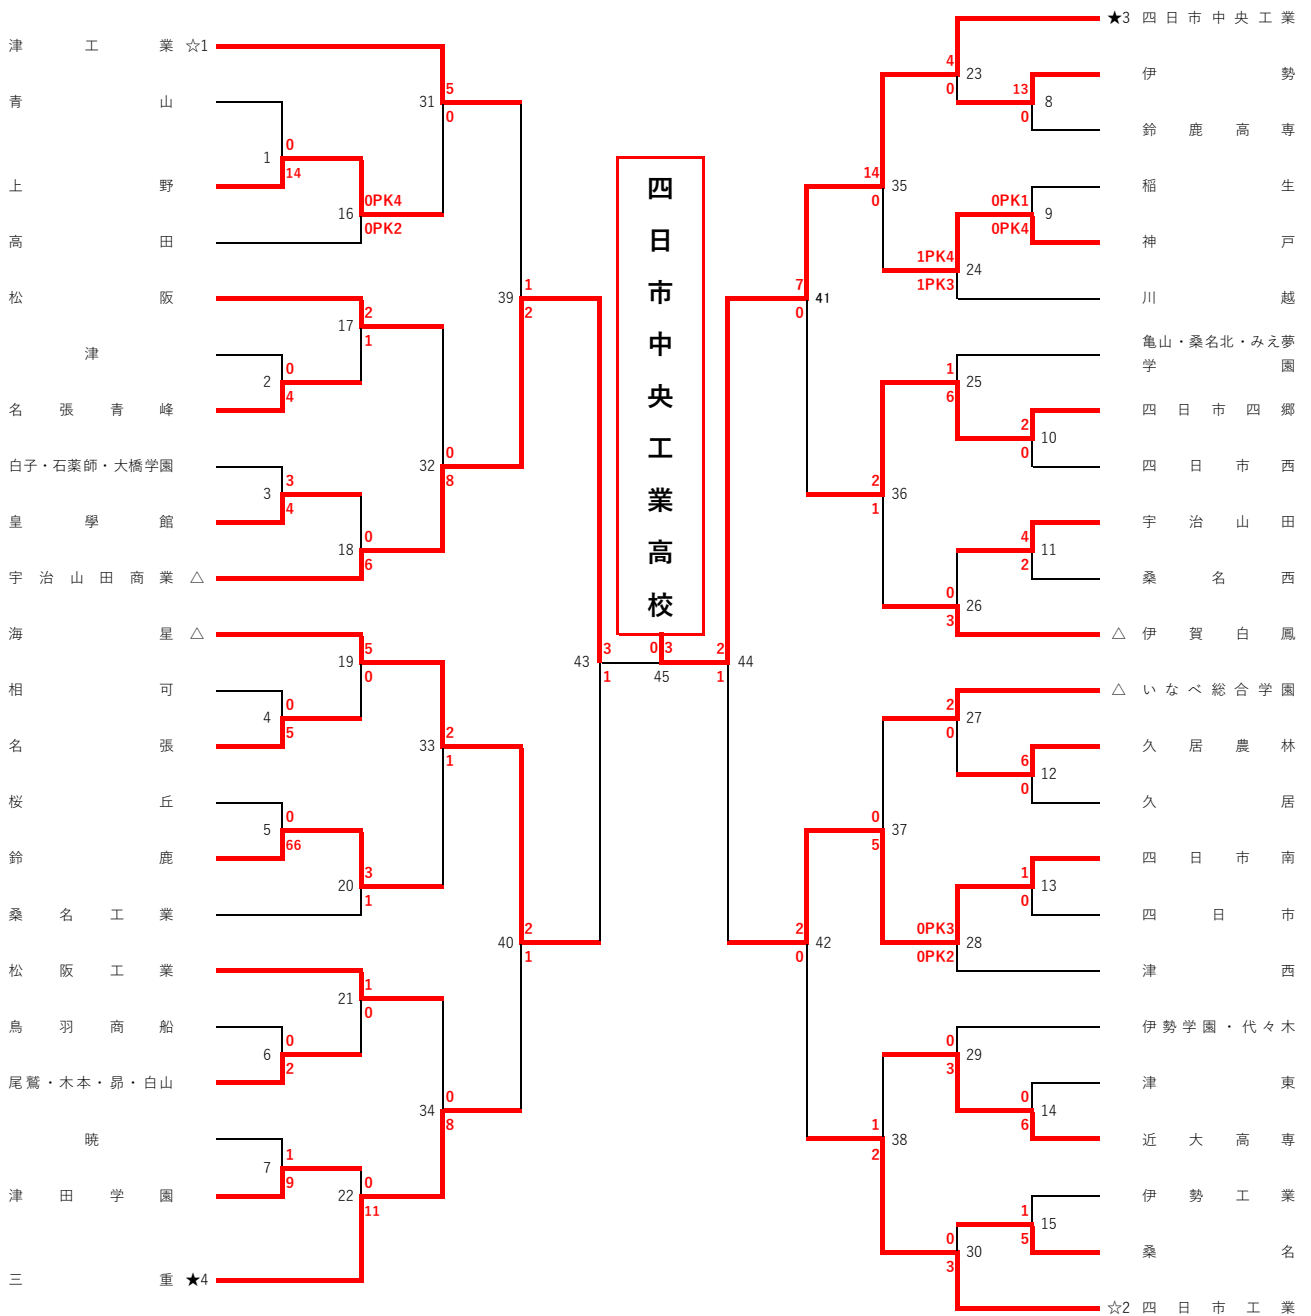

令和6年度三重県高校サッカー新人大会

1/11 1/13 1/18 1/25 2/1 2/2 2/1 1/25 1/18 1/13 1/11

5 4 校
4 6 チーム

令和6年度 三重県高校サッカー新人大会 組合せ

試合	期日	会場	10:00	12:00	14:00
一回戦	1/11 (土)	スポーツの杜鈴鹿第3G	10	7	5
		伊勢FV Dピッチ	6	11	8
		稲生	9	2	13
		久居農林	12	15	3
		名張	4	14	1

試合	期日	会場	10:00	12:00	14:00
二回戦	1/13 (月・祝)	スポーツの杜鈴鹿第3G	22	24	28
		伊勢FV Dピッチ	18	29	21
		メイハンフィールド	26	17	27
		四日市中央工業	23	20	16
		海星高校	10:00	12:30	15:00
19	25		30		

試合時間注意

試合	期日	会場	10:00	12:00	14:00
三回戦	1/18 (土)	四日市中央工業	35	33	/
		スポーツの杜鈴鹿第3G	31	38	
		松阪総合運動公園	34	32	37