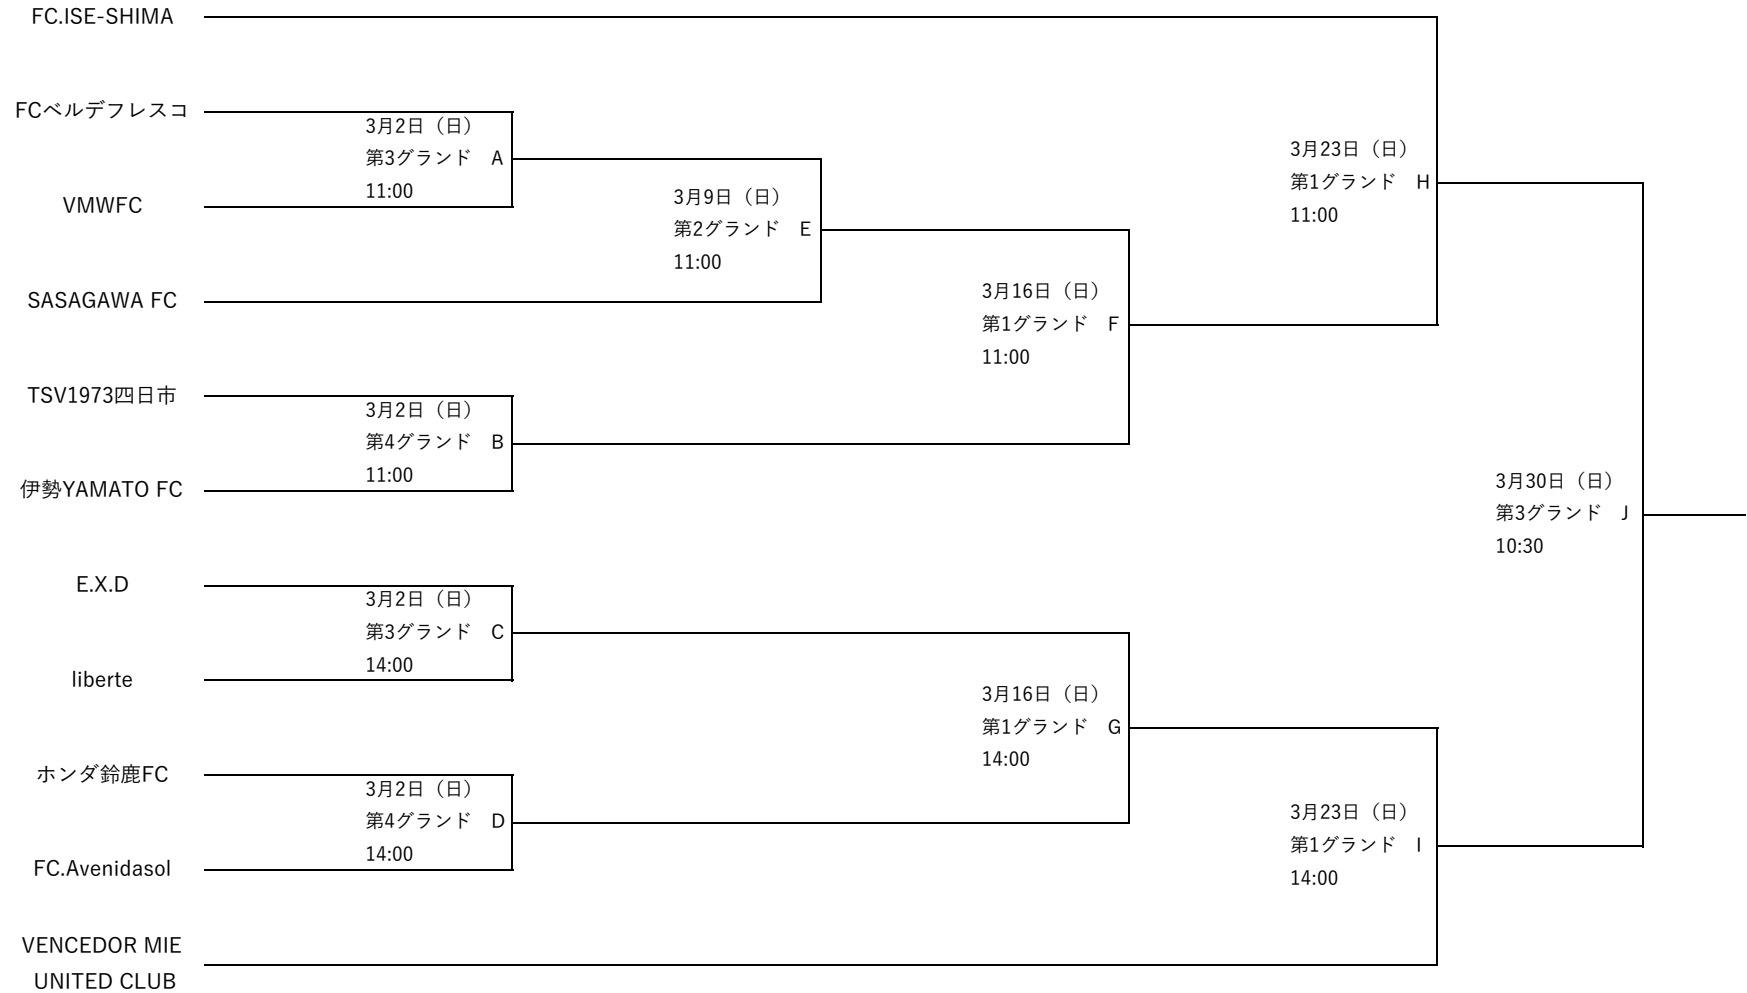

2025年度

天皇杯 JFA 第105回全日本サッカー選手権大会兼全国社会人サッカー選手権三重県予選

期間：3月2日、9日、16日、23日、30日

会場：三重交通G スポーツの杜 鈴鹿（スポーツガーデン）

優勝チームは三重県選手権の出場権利を得る

また、優勝チーム・準優勝チームは全国社会人東海大会への出場権を得る