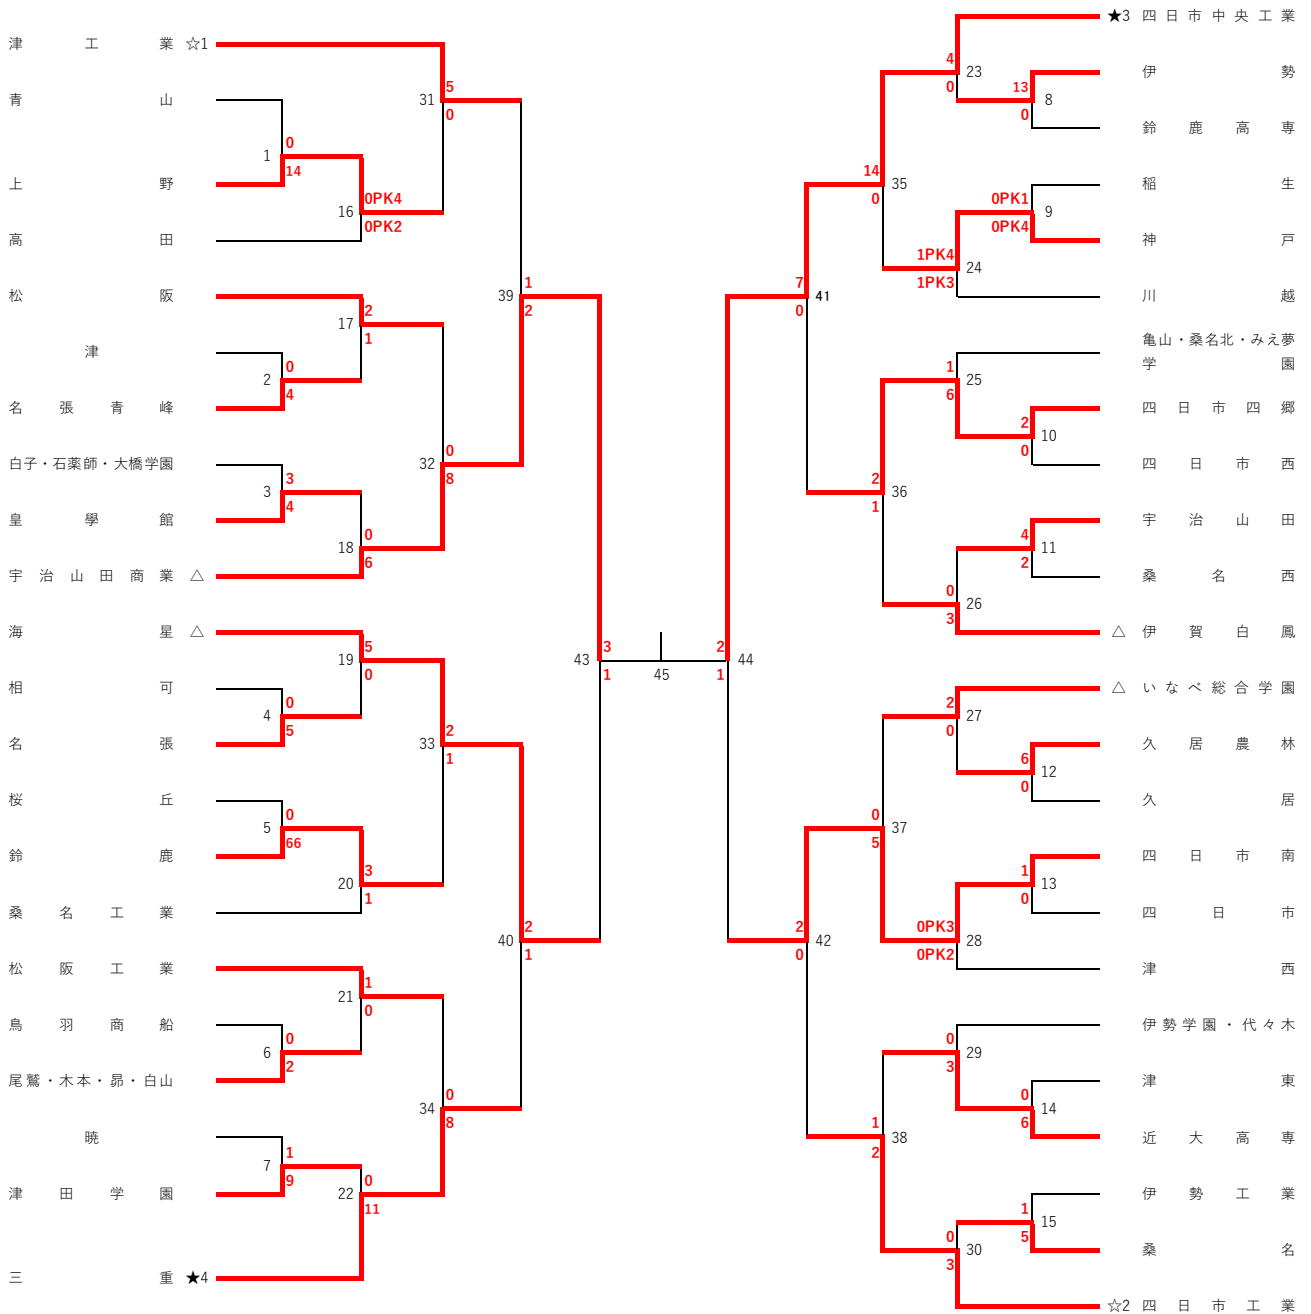

# 令和6年度三重県高校サッカー新人大会

1/11 1/13 1/18 1/25 2/1 2/2 2/1 1/25 1/18 1/13 1/11

5 4 校  
4 6 チーム

令和6年度 三重県高校サッカー新人大会 組合せ

試合	期日	会場	10:00	12:00	14:00
一回戦	1/11 (土)	スポーツの杜鈴鹿第3G	10	7	5
		伊勢FV Dピッチ	6	11	8
		稲生	9	2	13
		久居農林	12	15	3
		名張	4	14	1

試合	期日	会場	10:00	12:00	14:00
二回戦	1/13 (月・祝)	スポーツの杜鈴鹿第3G	22	24	28
		伊勢FV Dピッチ	18	29	21
		メイハンフィールド	26	17	27
		四日市中央工業	23	20	16
		海星高校	10:00	12:30	15:00
19	25		30		

試合時間注意

試合	期日	会場	10:00	12:00	14:00
三回戦	1/18 (土)	四日市中央工業	35	33	
		スポーツの杜鈴鹿第3G	31	38	36
		松阪総合運動公園	34	32	37