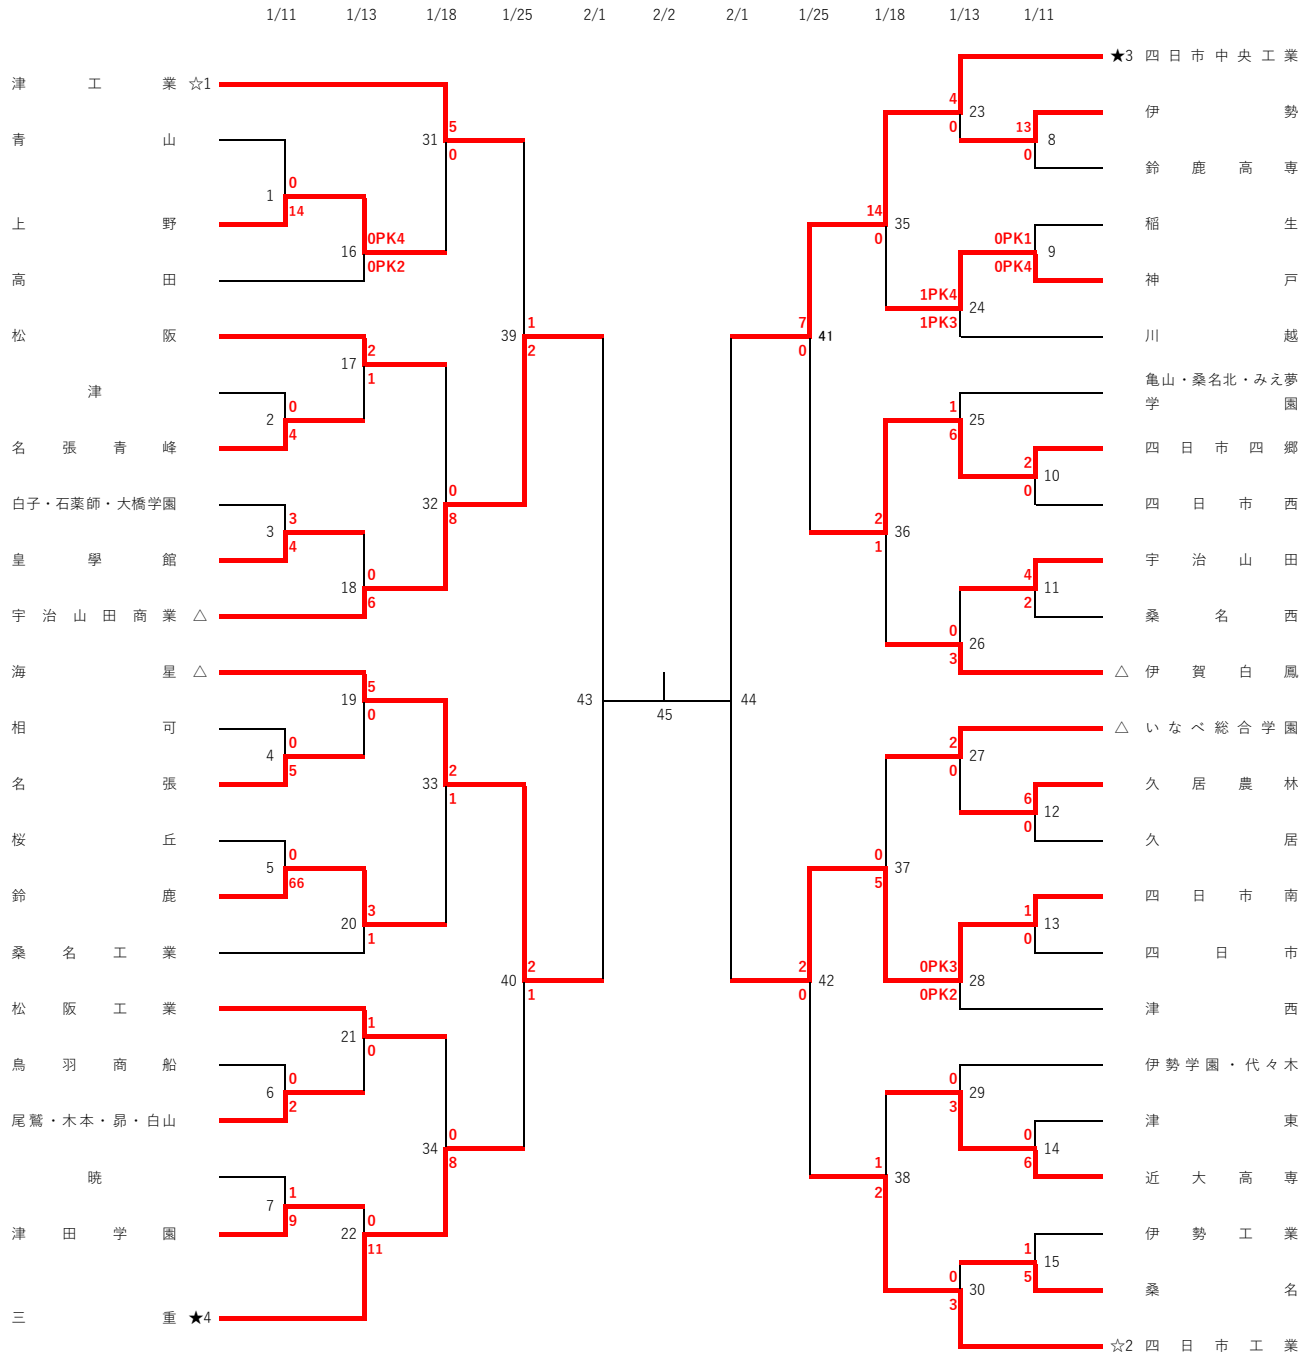

令和6年度三重県高校サッカー新人大会

5 4 校
4 6 チーム

令和6年度 三重県高校サッカー新人大会 組合せ

試合	期日	会場	10:00	12:00	14:00
一回戦	1/11 (土)	スポーツの杜鈴鹿第3G	10	7	5
		伊勢FV Dピッチ	6	11	8
		稲生	9	2	13
		久居農林	12	15	3
		名張	4	14	1

試合	期日	会場	10:00	12:00	14:00
二回戦	1/13 (月・祝)	スポーツの杜鈴鹿第3G	22	24	28
		伊勢FV Dピッチ	18	29	21
		メイハンフィールド	26	17	27
		四日市中央工業	23	20	16
		海星高校	10:00	12:30	15:00
19	25		30		

試合時間注意

試合	期日	会場	10:00	12:00	14:00
三回戦	1/18 (土)	四日市中央工業	35	33	
		スポーツの杜鈴鹿第3G	31	38	36
		松阪総合運動公園	34	32	37

試合	期日	会場	10:30	13:30
準々決勝	1/25 (土)	伊勢FV Cピッチ	39	41
		伊勢FV Dピッチ	40	42

試合	期日	会場	10:30	13:30
準決勝	2/1 (土)	伊勢FV Dピッチ	43	44

試合	期日	会場	13:30
決勝	2/2 (日)	松阪総合運動公園	45