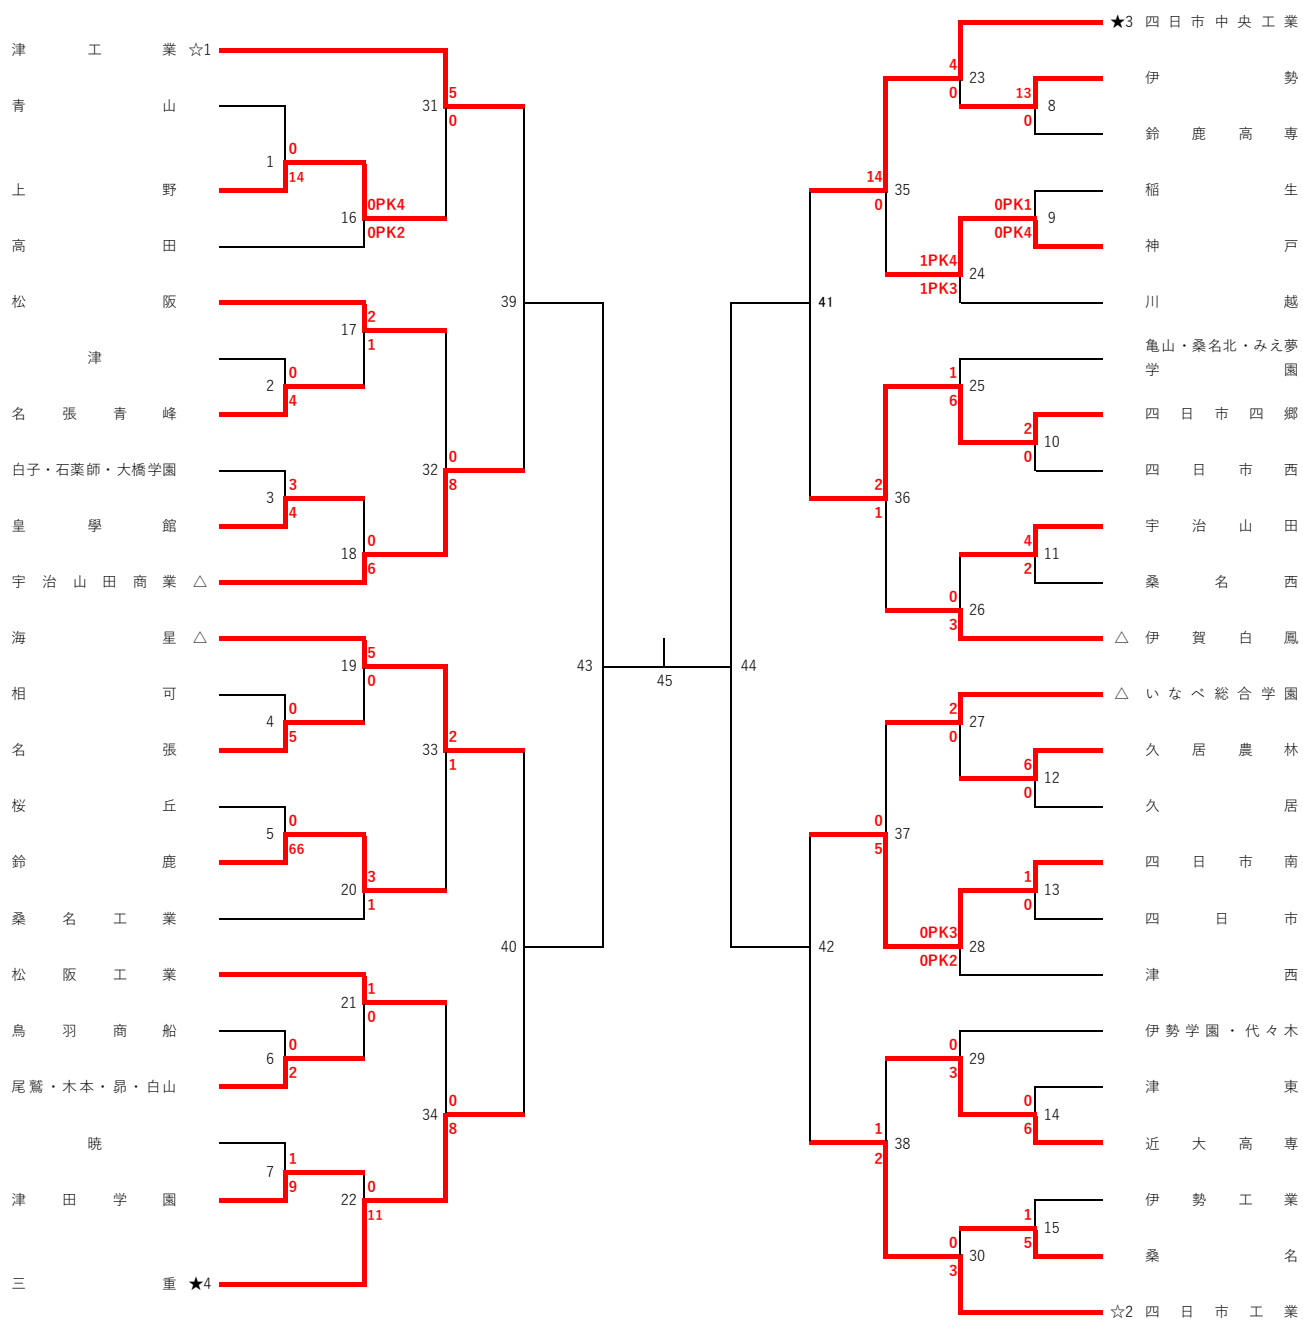

# 令和6年度三重県高校サッカー新人大会

1/11 1/13 1/18 1/25 2/1 2/2 2/1 1/25 1/18 1/13 1/11

5 4 校  
4 6 チーム

令和6年度 三重県高校サッカー新人大会 組合せ

試合	期日	会場	10:00	12:00	14:00
一回戦	1/11 (土)	スポーツの杜鈴鹿第3G	10	7	5
		伊勢FV Dピッチ	6	11	8
		稲生	9	2	13
		久居農林	12	15	3
		名張	4	14	1

試合	期日	会場	10:00	12:00	14:00
二回戦	1/13 (月・祝)	スポーツの杜鈴鹿第3G	22	24	28
		伊勢FV Dピッチ	18	29	21
		メイハンフィールド	26	17	27
		四日市中央工業	23	20	16
		海星高校	10:00	12:30	15:00
19	25		30		

試合時間注意

試合	期日	会場	10:00	12:00	14:00
三回戦	1/18 (土)	四日市中央工業	35	33	
		スポーツの杜鈴鹿第3G	31	38	36
		松阪総合運動公園	34	32	37