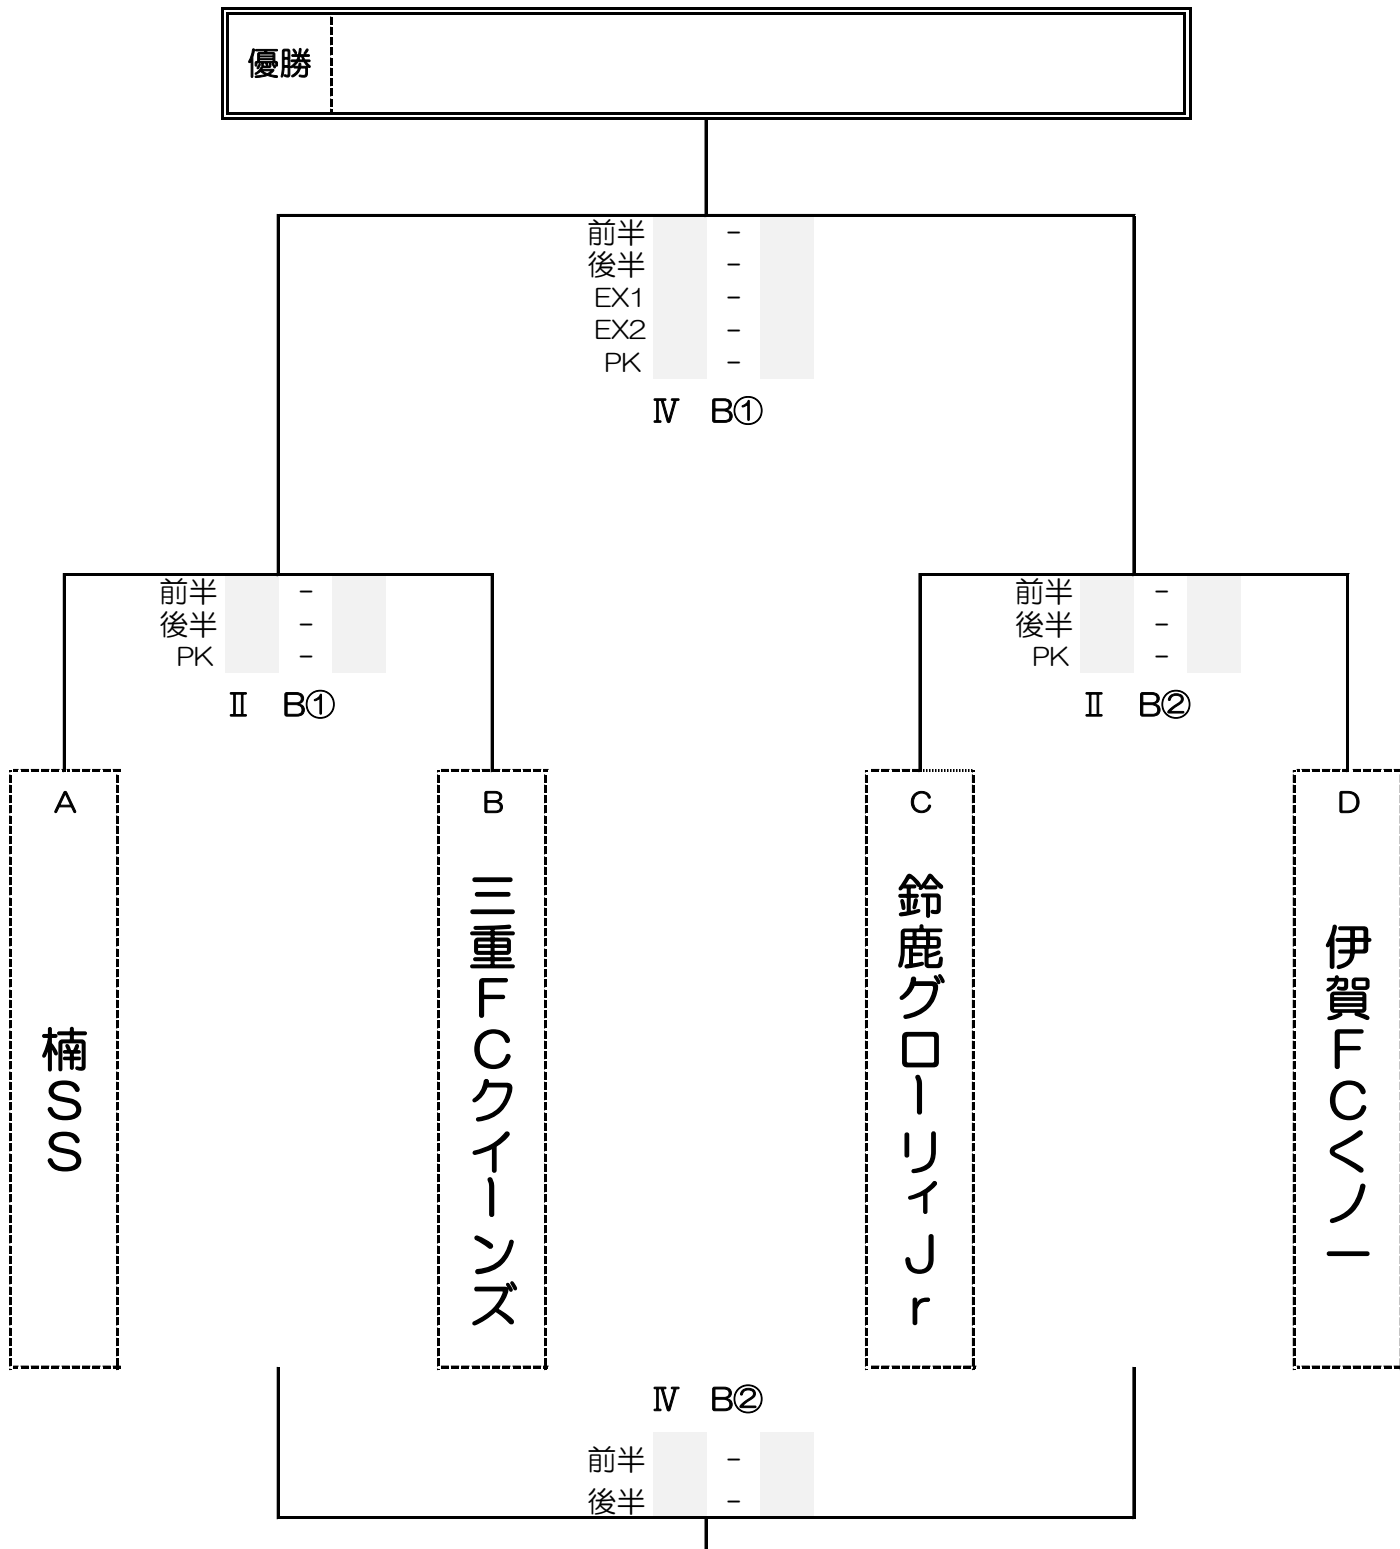

2024年度 第11回 JA全農杯チビリンピックU11 三重県少年サッカー大会  
少女の部

2025年2月16日（日）

会場： 四日市市中央緑地公園フットボール場 Bフィールド

優 勝