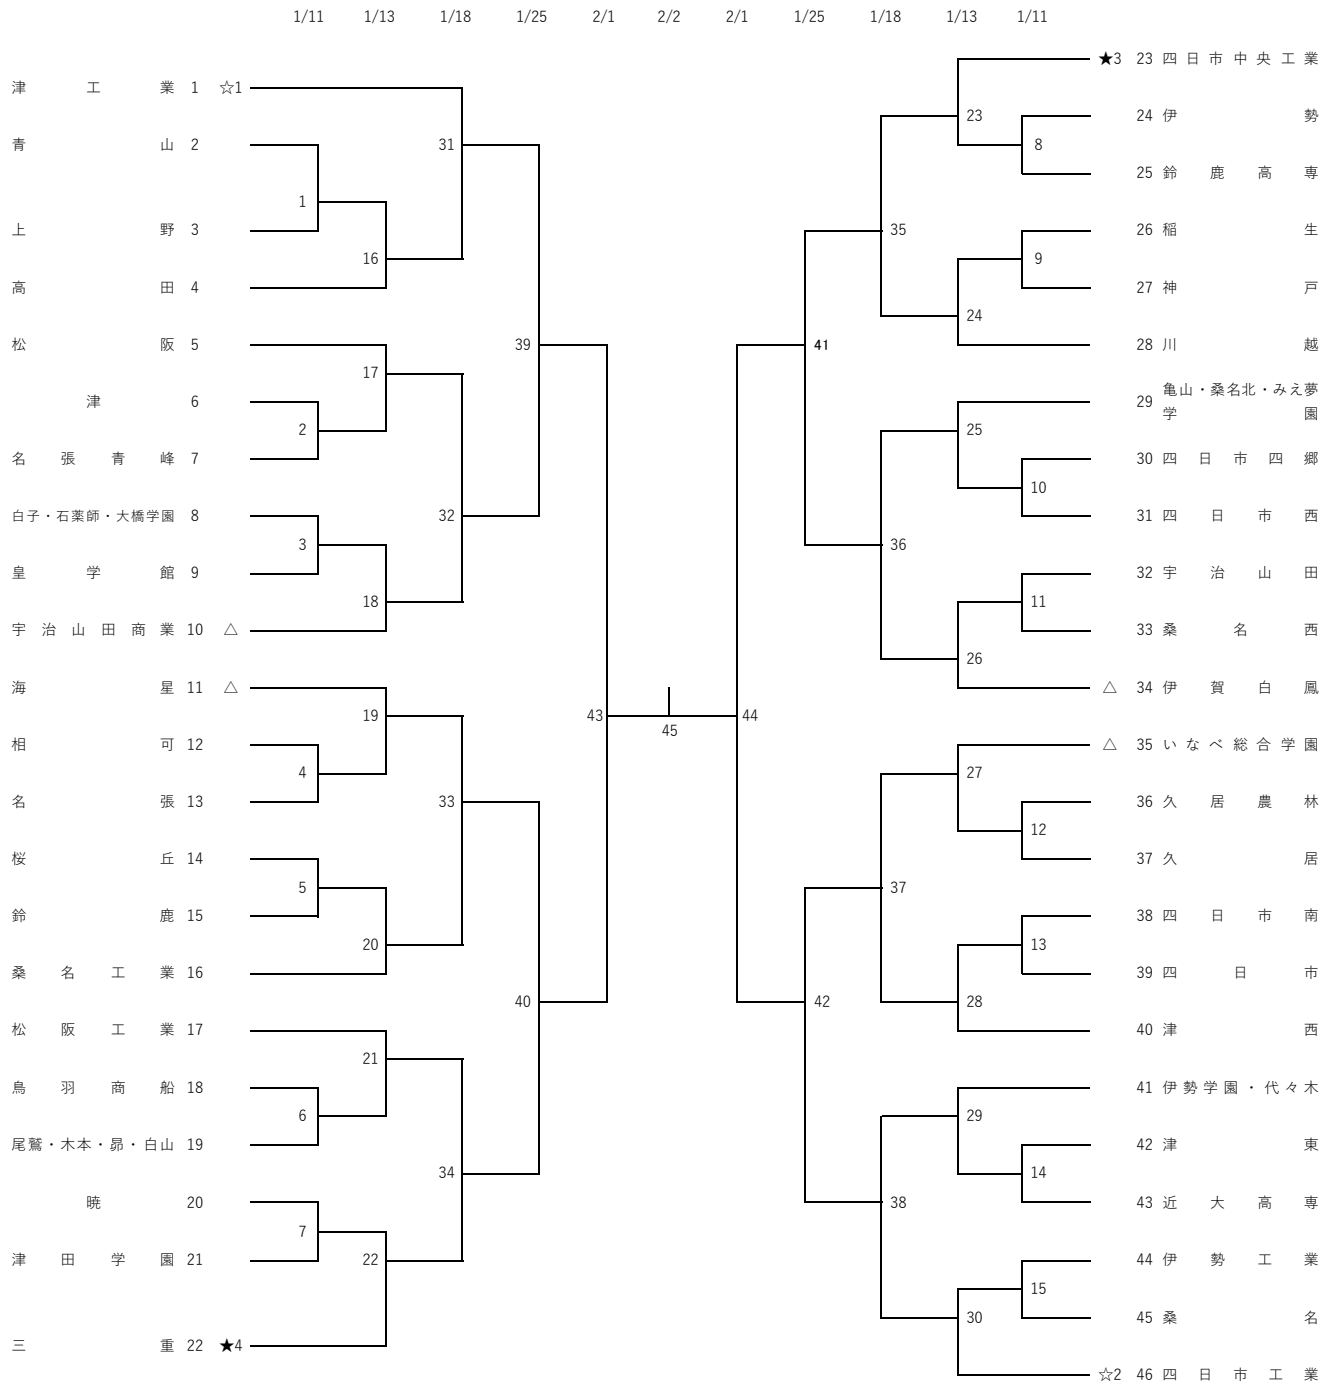

令和6年度三重県高校サッカー新人大会

54校46チーム
ム

令和6年度 三重県高校サッカー新人大会 組合せ

試合	期日	会場	10:00	12:00	14:00
一回戦	1/11 (土)	スポーツの杜鈴鹿第3G	10	7	5
		伊勢FV Dピッチ	6	11	8
		稲生	9	2	13
		久居農林	12	15	3
		名張	4	14	1

試合	期日	会場	10:00	12:00	14:00
二回戦	1/13 (月・祝)	スポーツの杜鈴鹿第3G	22	24	28
		伊勢FV Dピッチ	18	29	21
		メイハンフィールド	26	17	27
		四日市中央工業	23	20	16
		海星高校	10:00	12:30	15:00
19	25		30		

試合	期日	会場	10:00	12:00	14:00
三回戦	1/18 (土)	四日市中央工業	35	33	
		スポーツの杜鈴鹿第3G	31	38	36
		松阪総合運動公園	34	32	37

試合	期日	会場	10:30	13:30
準々決勝	1/25 (土)	伊勢FV Cピッチ	39	41
		伊勢FV Dピッチ	40	42

試合	期日	会場	10:30	13:30
準決勝	2/1 (土)	伊勢FV Dピッチ	43	44

試合	期日	会場	13:30
決勝	2/2 (日)	松阪総合運動公園	45