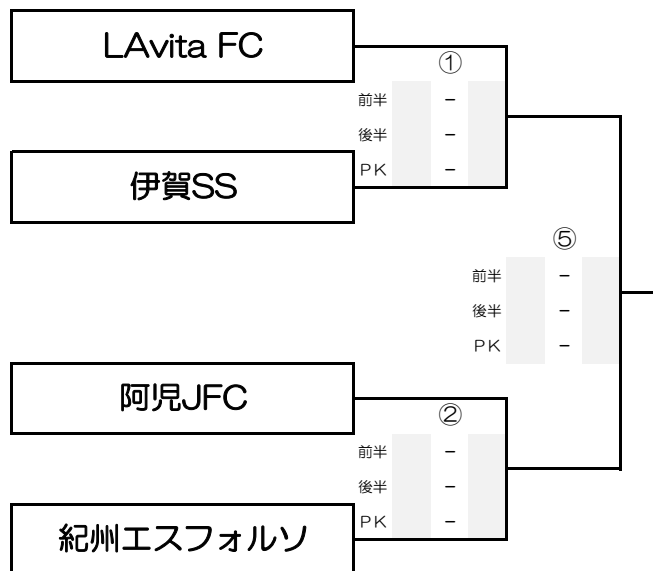

※④試合目の帯同審判は連続になる可能性があります。勝敗に関わらず準備をお願いします。

代表者（1名）・帯同審判（1名）打合せ…8:30から行います。各チーム必ず1名づつ（代表者1名・帯同審判員）出席の事。計2名  
全試合、同点の場合は即PK（3vs3）それでも決しない場合はサドンデスで行って下さい。

会場名: 多度アイリスパークグラウンド  
会場住所: 桑名市多度町御衣野4000番

E ブロック

F ブロック

※④試合目の帯同審判は連続になる可能性があります。勝敗に関わらず準備をお願いします。

代表者(1名)・帯同審判(1名) 打合せ…8:30から行います。各チーム必ず1名づつ(代表者1名・帯同審判員)出席の事。計2名  
全試合、同点の場合は即PK(3vs3)それでも決しない場合はサドンデスで行って下さい。

会場名: 多度アイリスパークグラウンド  
会場住所: 桑名市多度町御衣野4000番

G ブロック

H ブロック