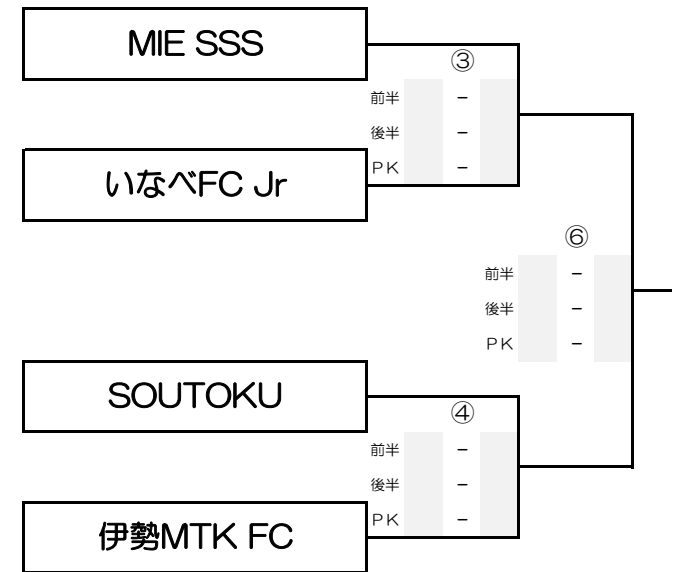

A ブロック

B ブロック

マッチ	時間	対戦	主審	補助審判
①	09:30~10:15	TKテイスイ vs つつじが丘SSS	SOUTOKU	伊勢MTK FC
②	10:25~11:10	ジェンティーレ vs FC LAZO	MIE SSS	いなべFC Jr
③	11:20~12:05	MIE SSS vs いなべFC Jr	TKテイスイ	つつじが丘SSS
④	12:15~13:00	SOUTOKU vs 伊勢MTK FC	ジェンティーレ	FC LAZO
		調整 (& 審判準備)		
⑤	13:30~14:15	①勝 vs ②勝	③勝	④勝
⑥	14:25~15:10	③勝 vs ④勝	①勝	②勝

※④試合目の帯同審判は連続になる可能性があります。勝敗に関わらず準備をお願いします。

代表者(1名)・帯同審判(1名) 打合せ…8:30から行います。各チーム必ず1名づつ(代表者1名・帯同審判員)出席の事。計2名  
全試合、同点の場合は即PK(3vs3) それでも決しない場合はサドンデスで行って下さい。

会場名: 員弁運動公園運動場  
会場住所: いなべ市員弁町楚原936

C ブロック

D ブロック

マッチ	時間	対戦	主審	補助審判
①	09:30~10:15	AC LEO vs セントロ津南	FC VINKS	SAN FC
②	10:25~11:10	津ラピドFC vs 橋北SS	名張FCテコス	アフェラルセ
③	11:20~12:05	名張FCテコス vs アフェラルセ	AC LEO	セントロ津南
④	12:15~13:00	FC VINKS vs SAN FC	津ラピドFC	橋北SS
		調整 (& 審判準備)		
⑤	13:30~14:15	①勝 vs ②勝	③勝	④勝
⑥	14:25~15:10	③勝 vs ④勝	①勝	②勝

※④試合目の帯同審判は連続になる可能性があります。勝敗に関わらず準備をお願いします。

代表者（1名）・帯同審判（1名）打合せ…8:30から行います。各チーム必ず1名づつ（代表者1名・帯同審判員）出席の事。計2名  
全試合、同点の場合は即PK（3vs3）それでも決しない場合はサドンデスで行って下さい。

会場名: 多度アイリスパークグラウンド  
会場住所: 桑名市多度町御衣野4000番

E ブロック

F ブロック