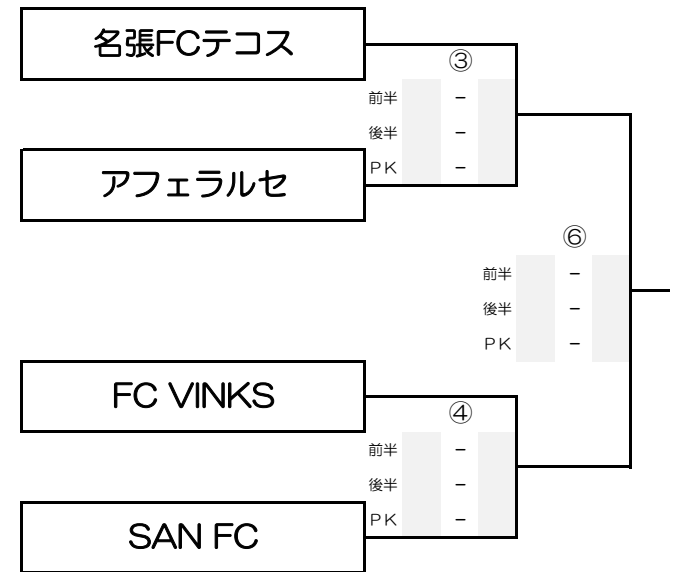

※④試合目の帯同審判は連続になる可能性があります。勝敗に関わらず準備をお願いします。

代表者(1名)・帯同審判(1名) 打合せ…8:30から行います。各チーム必ず1名づつ(代表者1名・帯同審判員)出席の事。計2名  
全試合、同点の場合は即PK(3vs3) それでも決しない場合はサドンデスで行って下さい。

会場名: 員弁運動公園運動場  
会場住所: いなべ市員弁町楚原936

C ブロック

D ブロック

マッチ	時間	対戦	主審	補助審判
①	09:30~10:15	AC LEO vs セントロ津南	FC VINKS	SAN FC
②	10:25~11:10	津ラピドFC vs 橋北SS	名張FCテコス	アフェラルセ
③	11:20~12:05	名張FCテコス vs アフェラルセ	AC LEO	セントロ津南
④	12:15~13:00	FC VINKS vs SAN FC	津ラピドFC	橋北SS
		調整 (& 審判準備)		
⑤	13:30~14:15	①勝 vs ②勝	③勝	④勝
⑥	14:25~15:10	③勝 vs ④勝	①勝	②勝

※④試合目の帯同審判は連続になる可能性があります。勝敗に関わらず準備をお願いします。

代表者（1名）・帯同審判（1名）打合せ…8:30から行います。各チーム必ず1名づつ（代表者1名・帯同審判員）出席の事。計2名  
全試合、同点の場合は即PK（3vs3）それでも決しない場合はサドンデスで行って下さい。

会場名: 多度アイリスパークグラウンド  
会場住所: 桑名市多度町御衣野4000番

E ブロック

F ブロック

※④試合目の帯同審判は連続になる可能性があります。勝敗に関わらず準備をお願いします。

代表者(1名)・帯同審判(1名) 打合せ…8:30から行います。各チーム必ず1名づつ(代表者1名・帯同審判員)出席の事。計2名  
全試合、同点の場合は即PK(3vs3)それでも決しない場合はサドンデスで行って下さい。

会場名: 多度アイリスパークグラウンド  
会場住所: 桑名市多度町御衣野4000番

G ブロック

H ブロック