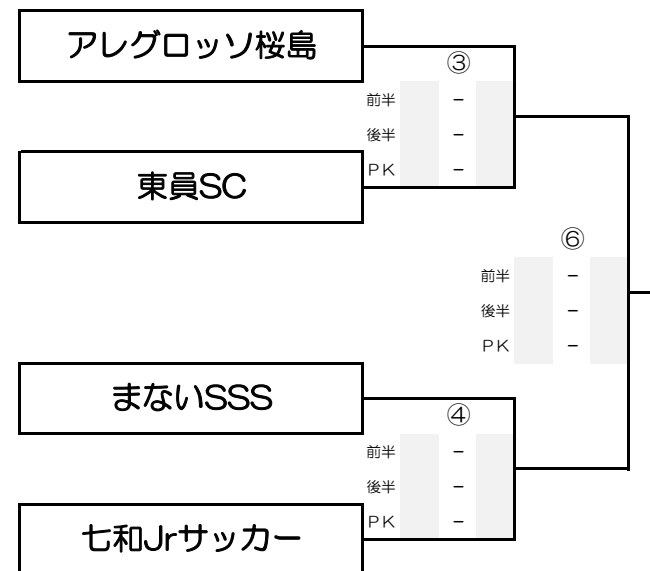

※④試合目の帯同審判は連続になる可能性があります。勝敗に関わらず準備をお願いします。

代表者（1名）・帯同審判（1名）打合せ…8:30から行います。各チーム必ず1名づつ（代表者1名・帯同審判員）出席の事。計2名  
全試合、同点の場合は即PK（3vs3）それでも決しない場合はサドンデスで行って下さい。

会場名: 多度アイリスパークグラウンド  
会場住所: 桑名市多度町御衣野4000番

E ブロック

F ブロック

※④試合目の帯同審判は連続になる可能性があります。勝敗に関わらず準備をお願いします。

代表者(1名)・帯同審判(1名) 打合せ…8:30から行います。各チーム必ず1名づつ(代表者1名・帯同審判員)出席の事。計2名  
全試合、同点の場合は即PK(3vs3)それでも決しない場合はサドンデスで行って下さい。

会場名: 多度アイリスパークグラウンド  
会場住所: 桑名市多度町御衣野4000番

G ブロック

H ブロック