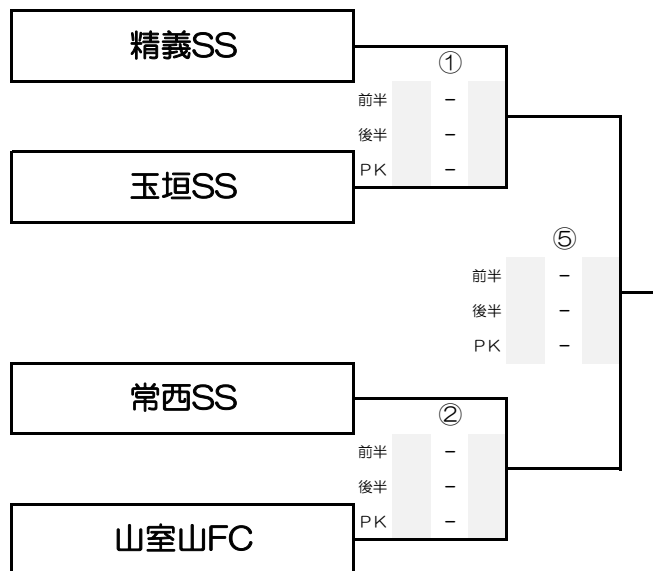

※④試合目の帯同審判は連続になる可能性があります。勝敗に関わらず準備をお願いします。

代表者(1名)・帯同審判(1名) 打合せ…8:30から行います。各チーム必ず1名づつ(代表者1名・帯同審判員)出席の事。計2名  
全試合、同点の場合は即PK(3vs3) それでも決しない場合はサドンデスで行って下さい。

会場名: 員弁運動公園運動場  
会場住所: いなべ市員弁町楚原936

C ブロック

D ブロック

マッチ	時間	対戦	主審	補助審判
①	09:30~10:15	AC LEO vs セントロ津南	FC VINKS	SAN FC
②	10:25~11:10	津ラピドFC vs 橋北SS	名張FCテコス	アフェラルセ
③	11:20~12:05	名張FCテコス vs アフェラルセ	AC LEO	セントロ津南
④	12:15~13:00	FC VINKS vs SAN FC	津ラピドFC	橋北SS
		調整 (& 審判準備)		
⑤	13:30~14:15	①勝 vs ②勝	③勝	④勝
⑥	14:25~15:10	③勝 vs ④勝	①勝	②勝

※④試合目の帯同審判は連続になる可能性があります。勝敗に関わらず準備をお願いします。

代表者（1名）・帯同審判（1名）打合せ…8:30から行います。各チーム必ず1名づつ（代表者1名・帯同審判員）出席の事。計2名  
全試合、同点の場合は即PK（3vs3）それでも決しない場合はサドンデスで行って下さい。

会場名: 多度アイリスパークグラウンド  
会場住所: 桑名市多度町御衣野4000番

E ブロック

F ブロック

※④試合目の帯同審判は連続になる可能性があります。勝敗に関わらず準備をお願いします。

代表者(1名)・帯同審判(1名) 打合せ…8:30から行います。各チーム必ず1名づつ(代表者1名・帯同審判員)出席の事。計2名  
全試合、同点の場合は即PK(3vs3)それでも決しない場合はサドンデスで行って下さい。

会場名: 多度アイリスパークグラウンド  
会場住所: 桑名市多度町御衣野4000番

G ブロック

H ブロック