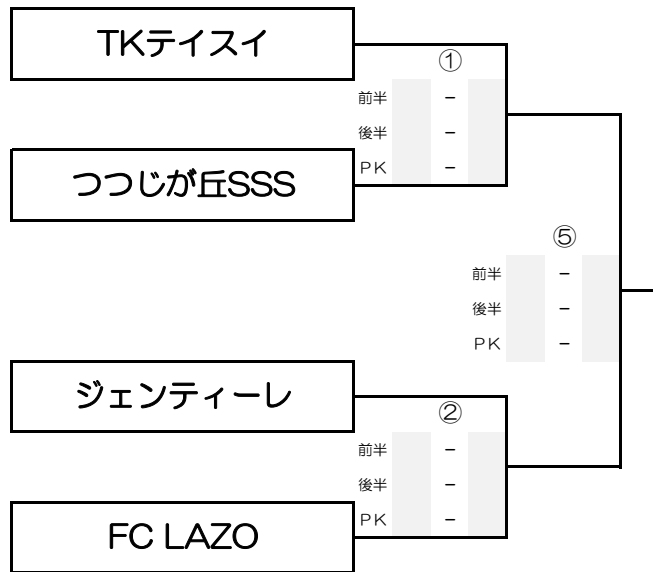

A ブロック

B ブロック

マッチ	時間	対戦	主審	補助審判
①	09:30~10:15	TKテイスイ vs つつじが丘SSS	SOUTOKU	伊勢MTK FC
②	10:25~11:10	ジェンティーレ vs FC LAZO	MIE SSS	いなべFC Jr
③	11:20~12:05	MIE SSS vs いなべFC Jr	TKテイスイ	つつじが丘SSS
④	12:15~13:00	SOUTOKU vs 伊勢MTK FC	ジェンティーレ	FC LAZO
		調整 (& 審判準備)		
⑤	13:30~14:15	①勝 vs ②勝	③勝	④勝
⑥	14:25~15:10	③勝 vs ④勝	①勝	②勝

※④試合目の帯同審判は連続になる可能性があります。勝敗に関わらず準備をお願いします。

代表者(1名)・帯同審判(1名) 打合せ…8:30から行います。各チーム必ず1名づつ(代表者1名・帯同審判員)出席の事。計2名  
全試合、同点の場合は即PK(3vs3) それでも決しない場合はサドンデスで行って下さい。

会場名: 員弁運動公園運動場  
会場住所: いなべ市員弁町楚原936

C ブロック

D ブロック

マッチ	時間	対戦	主審	補助審判
①	09:30~10:15	AC LEO vs セントロ津南	FC VINKS	SAN FC
②	10:25~11:10	津ラピドFC vs 橋北SS	名張FCテコス	アフェラルセ
③	11:20~12:05	名張FCテコス vs アフェラルセ	AC LEO	セントロ津南
④	12:15~13:00	FC VINKS vs SAN FC	津ラピドFC	橋北SS
		調整 (& 審判準備)		
⑤	13:30~14:15	①勝 vs ②勝	③勝	④勝
⑥	14:25~15:10	③勝 vs ④勝	①勝	②勝

※④試合目の帯同審判は連続になる可能性があります。勝敗に関わらず準備をお願いします。

代表者（1名）・帯同審判（1名）打合せ…8:30から行います。各チーム必ず1名づつ（代表者1名・帯同審判員）出席の事。計2名  
全試合、同点の場合は即PK（3vs3）それでも決しない場合はサドンデスで行って下さい。

会場名: 多度アイリスパークグラウンド  
会場住所: 桑名市多度町御衣野4000番

E ブロック

F ブロック