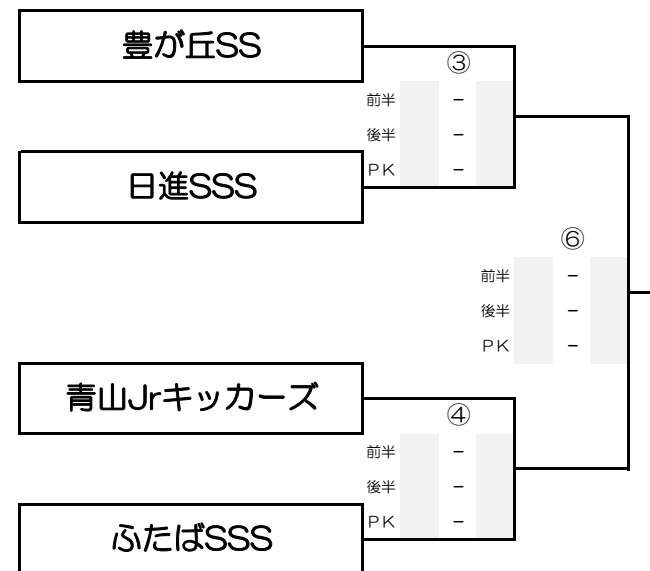

※④試合目の帯同審判は連続になる可能性があります。勝敗に関わらず準備をお願いします。

代表者(1名)・帯同審判(1名) 打合せ…8:30から行います。各チーム必ず1名づつ(代表者1名・帯同審判員)出席の事。計2名  
全試合、同点の場合は即PK(3vs3)それでも決しない場合はサドンデスで行って下さい。

会場名: 多度アイリスパークグラウンド  
会場住所: 桑名市多度町御衣野4000番

G ブロック

H ブロック