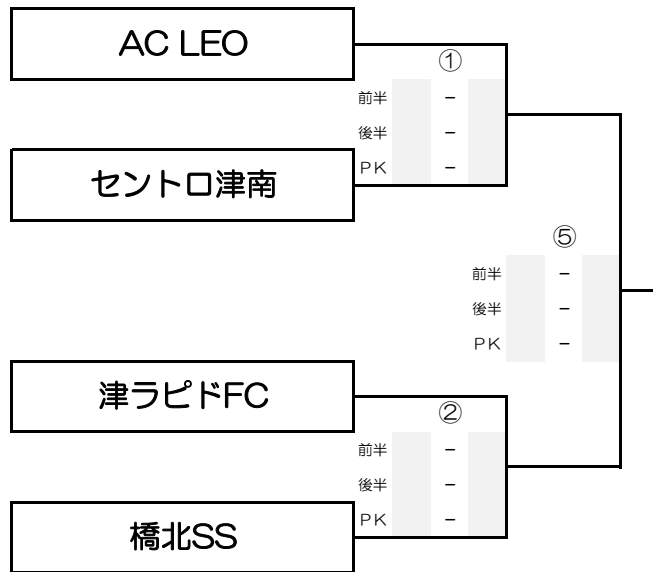

A ブロック

B ブロック

マッチ	時間	対戦	主審	補助審判
①	09:30~10:15	TKテイスイ vs つつじが丘SSS	SOUTOKU	伊勢MTK FC
②	10:25~11:10	ジェンティーレ vs FC LAZO	MIE SSS	いなべFC Jr
③	11:20~12:05	MIE SSS vs いなべFC Jr	TKテイスイ	つつじが丘SSS
④	12:15~13:00	SOUTOKU vs 伊勢MTK FC	ジェンティーレ	FC LAZO
		調整 (& 審判準備)		
⑤	13:30~14:15	①勝 vs ②勝	③勝	④勝
⑥	14:25~15:10	③勝 vs ④勝	①勝	②勝

※④試合目の帯同審判は連続になる可能性があります。勝敗に関わらず準備をお願いします。

代表者(1名)・帯同審判(1名) 打合せ…8:30から行います。各チーム必ず1名づつ(代表者1名・帯同審判員)出席の事。計2名  
全試合、同点の場合は即PK(3vs3) それでも決しない場合はサドンデスで行って下さい。

会場名: 員弁運動公園運動場  
会場住所: いなべ市員弁町楚原936

C ブロック

D ブロック

マッチ	時間	対戦	主審	補助審判
①	09:30~10:15	AC LEO vs セントロ津南	FC VINKS	SAN FC
②	10:25~11:10	津ラピドFC vs 橋北SS	名張FCテコス	アフェラルセ
③	11:20~12:05	名張FCテコス vs アフェラルセ	AC LEO	セントロ津南
④	12:15~13:00	FC VINKS vs SAN FC	津ラピドFC	橋北SS
		調整 (& 審判準備)		
⑤	13:30~14:15	①勝 vs ②勝	③勝	④勝
⑥	14:25~15:10	③勝 vs ④勝	①勝	②勝

※④試合目の帯同審判は連続になる可能性があります。勝敗に関わらず準備をお願いします。

代表者（1名）・帯同審判（1名）打合せ…8:30から行います。各チーム必ず1名づつ（代表者1名・帯同審判員）出席の事。計2名  
全試合、同点の場合は即PK（3vs3）それでも決しない場合はサドンデスで行って下さい。

会場名: 多度アイリスパークグラウンド  
会場住所: 桑名市多度町御衣野4000番

E ブロック

F ブロック

※④試合目の帯同審判は連続になる可能性があります。勝敗に関わらず準備をお願いします。

代表者(1名)・帯同審判(1名) 打合せ…8:30から行います。各チーム必ず1名づつ(代表者1名・帯同審判員)出席の事。計2名  
全試合、同点の場合は即PK(3vs3)それでも決しない場合はサドンデスで行って下さい。

会場名: 多度アイリスパークグラウンド  
会場住所: 桑名市多度町御衣野4000番

G ブロック

H ブロック