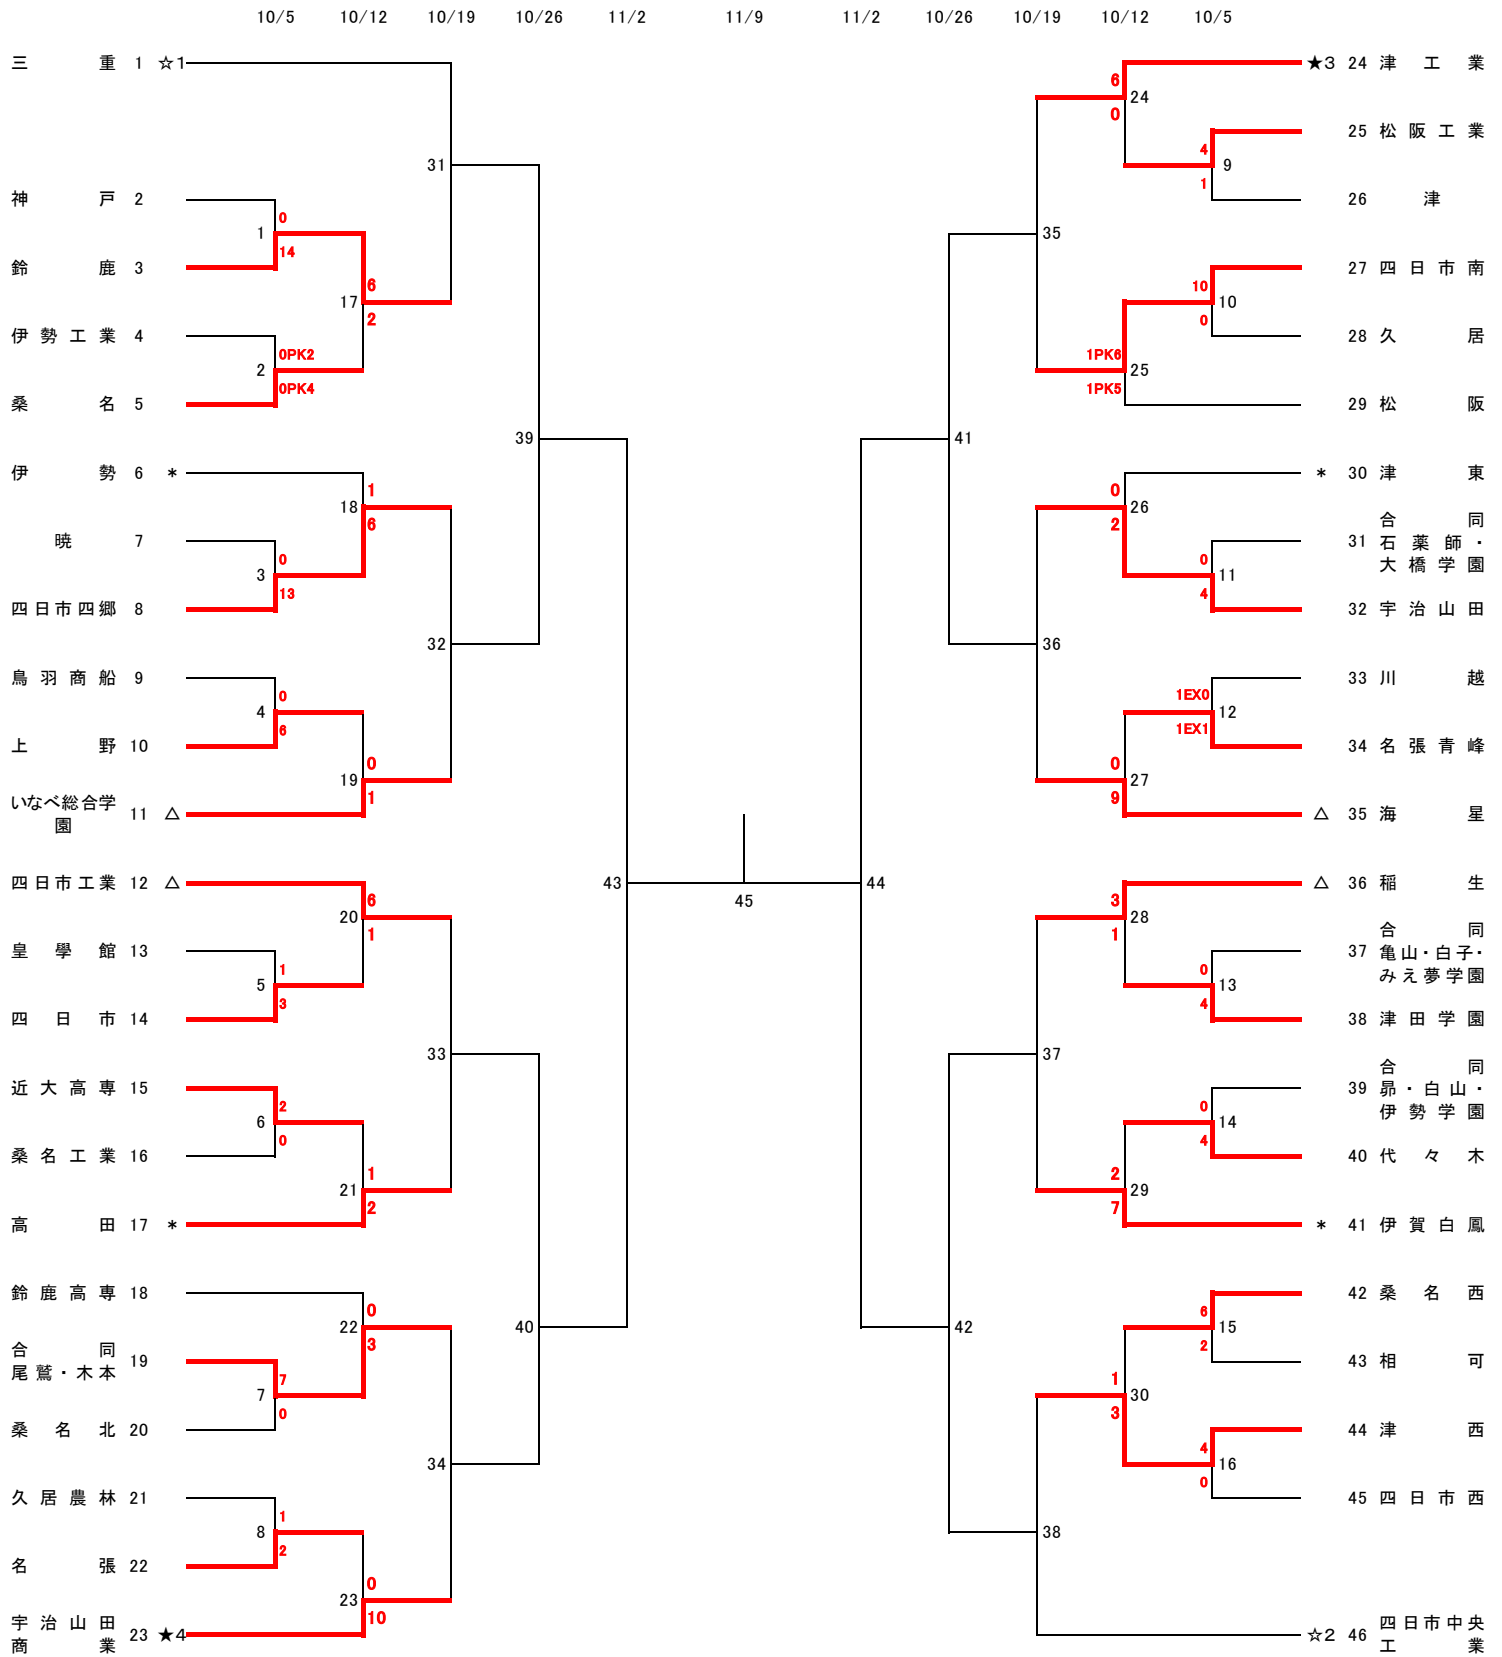

第103回全国高校サッカー選手権三重県大会

第103回(令和6年度)全国高校サッカー選手権三重県大会

●10月5日(土)

【1回戦】

会場・時間	10:00	12:00	14:00
四日市市中央フットボール場 (B フィールド)	15	13	11
四日市市中央フットボール場 (C フィールド)	3	6	7
三重交通Gスポーツの杜 鈴鹿 (第 4 G)	10	1	16
伊勢 F V (C ピッチ)	9	5	
伊勢 F V (D ピッチ)	14	2	4
メイハンフィールド	12	8	

●10月12日(土)

【2回戦】

会場・時間	10:00	12:00	14:00
NTN 総合運動公園 サッカー場	27	28	25
三重交通Gスポーツの杜 鈴鹿 (第 3 G)	24	30	19
伊勢 F V (D ピッチ)	23	21	18
松阪総合運動公園	26	17	22
時 間 に 注 意		13:30	15:30
メイハンフィールド		29	20

●10月19日(土)

【3回戦】

会場・時間	10:00	12:00
四日市中央工業高校	38	32
四日市市中央フットボール場 (A フィールド)	36	33
三重交通Gスポーツの杜 鈴鹿 (第 3 G)	37	31
伊勢 F V (D ピッチ)	34	35