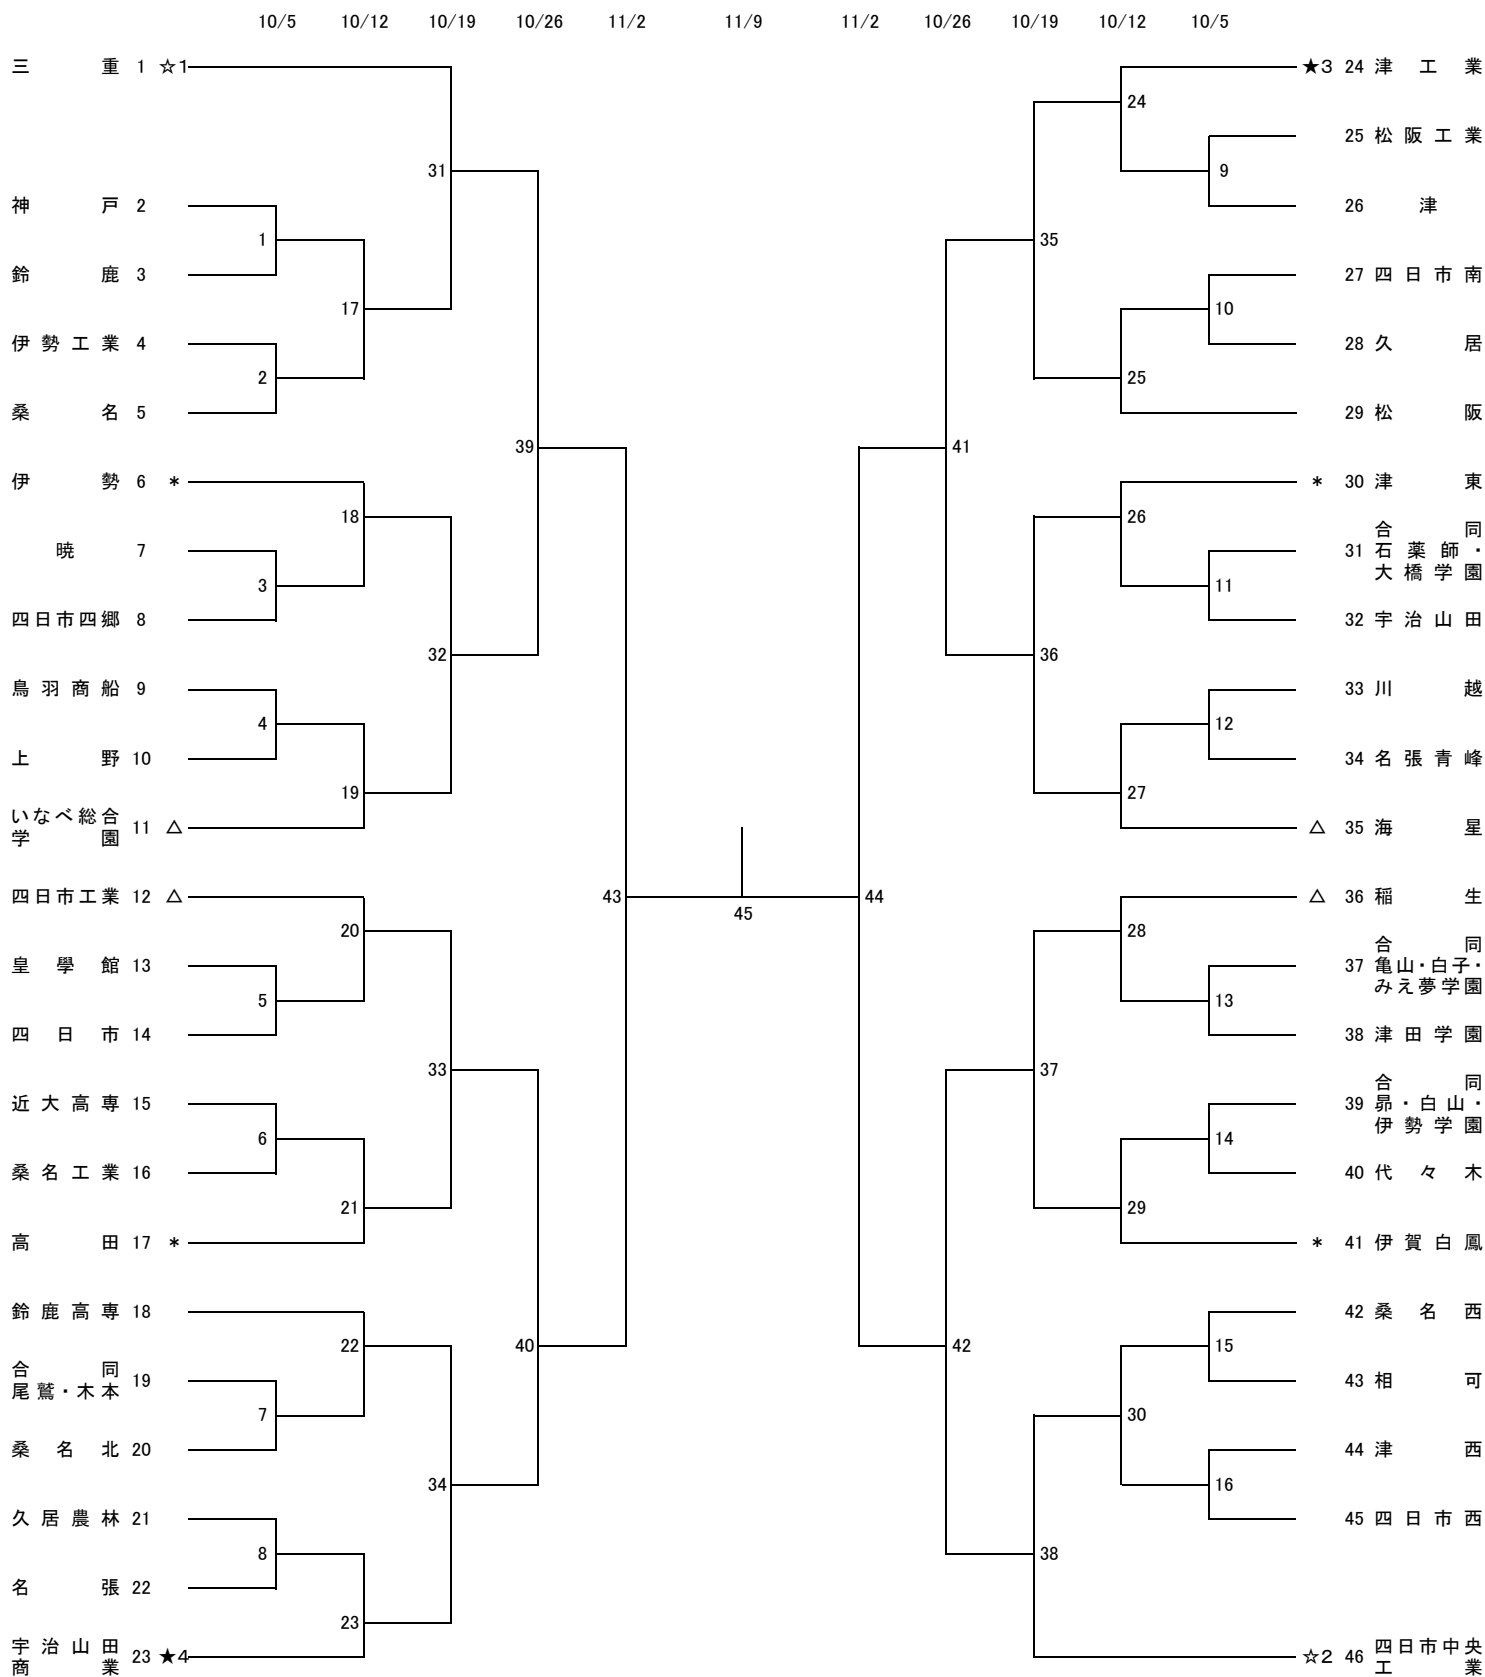

第103回全国高校サッカー選手権三重県大会

第103回(令和6年度)全国高校サッカー選手権三重県大会

●10月5日(土)

【1回戦】

会場・時間	10:00	12:00	14:00
四日市市中央フットボール場 (B フィールド)	15	13	11
四日市市中央フットボール場 (C フィールド)	3	6	7
三重交通Gスポーツの杜 鈴鹿 (第 4 G)	10	1	16
伊勢 F V (C ピッチ)	9	5	
伊勢 F V (D ピッチ)	14	2	4
メイハンフィールド	12	8	

●10月12日(土)

【2回戦】

会場・時間	10:00	12:00	14:00
NTN 総合運動公園 サッカー場	27	28	25
三重交通Gスポーツの杜 鈴鹿 (第 3 G)	24	30	19
伊勢 F V (D ピッチ)	23	21	18
松阪総合運動公園	26	17	22
時 間 に 注 意		13:30	15:30
メイハンフィールド		29	20

●10月19日(土)

【3回戦】

会場・時間	10:00	12:00
四日市中央工業高校	38	32
四日市市中央フットボール場 (A フィールド)	36	33
三重交通Gスポーツの杜 鈴鹿 (第 3 G)	37	31
伊勢 F V (D ピッチ)	34	35