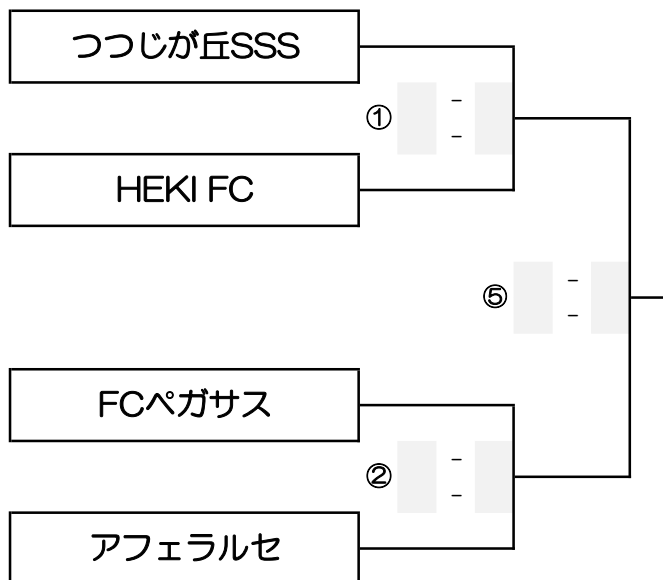

E ブロック

F ブロック

マッチ	時間	対戦	主審	補助審判
①	09:30~10:15	つつじが丘SSS vs HEKI FC	河芸SSS	千里FC
②	10:25~11:10	FCペガサス vs アフェラルセ	一身田FC	FC VINKS
③	11:20~12:05	一身田FC vs FC VINKS	つつじが丘SSS	HEKI FC
④	12:15~13:00	河芸SSS vs 千里FC	FCペガサス	アフェラルセ
		調 整 (& 審判準備)		
⑤	13:30~14:15	①勝 vs ②勝	③勝	④勝
⑥	14:25~15:10	③勝 vs ④勝	①勝	②勝

※④試合目の帯同審判は勝敗に関わらず準備をお願いします。

代表者（1名）・帯同審判（1名）打合せ…8:30から行います。各チーム必ず1名づつ（代表者1名・帯同審判員）出席の事。計2名全試合、同点の場合は即PK（3vs3）それでも決しない場合はサドンデスで行って下さい。

会場名: 多度アイリスパークグラウンド
会場住所: 桑名市多度町御衣野4000番