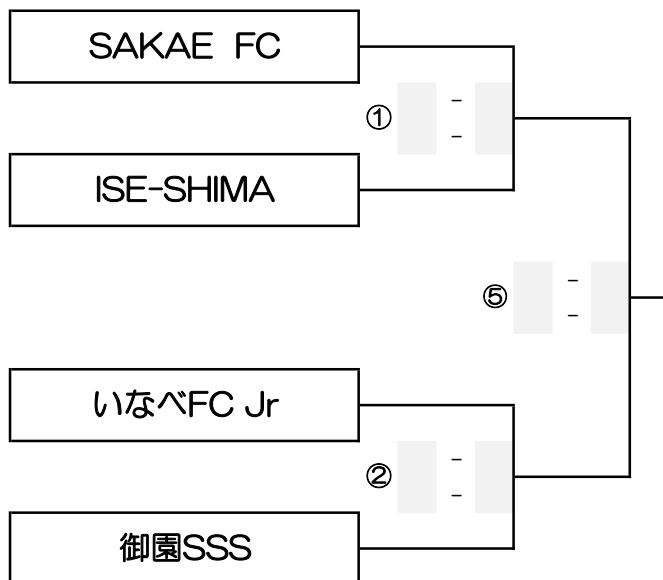

※④試合目の帯同審判は勝敗に関わらず準備をお願いします。

代表者（1名）・帯同審判（1名）打合せ…8:30から行います。各チーム必ず1名づつ（代表者1名・帯同審判員）出席の事。計2名全試合、同点の場合は即PK（3vs3）それでも決しない場合はサドンデスで行って下さい。

会場名: 多度アイリスパークグラウンド  
会場住所: 桑名市多度町御衣野4000番

E ブロック

F ブロック

マッチ	時間	対戦	主審	補助審判
①	09:30~10:15	つつじが丘SSS vs HEKI FC	河芸SSS	千里FC
②	10:25~11:10	FCペガサス vs アフェラルセ	一身田FC	FC VINKS
③	11:20~12:05	一身田FC vs FC VINKS	つつじが丘SSS	HEKI FC
④	12:15~13:00	河芸SSS vs 千里FC	FCペガサス	アフェラルセ
		調 整 (& 審判準備)		
⑤	13:30~14:15	①勝 vs ②勝	③勝	④勝
⑥	14:25~15:10	③勝 vs ④勝	①勝	②勝

※④試合目の帯同審判は勝敗に関わらず準備をお願いします。

代表者（1名）・帯同審判（1名）打合せ…8:30から行います。各チーム必ず1名づつ（代表者1名・帯同審判員）出席の事。計2名全試合、同点の場合は即PK（3vs3）それでも決しない場合はサドンデスで行って下さい。

会場名: 多度アイリスパークグラウンド  
会場住所: 桑名市多度町御衣野4000番

G ブロック

H ブロック

マッチ	時間	対戦	主審	補助審判
①	09:30~10:15	SAKAE FC vs ISE-SHIMA	FC LAZO	ジェンティーレ
②	10:25~11:10	いなべFC Jr vs 御園SSS	ふたばSSS	桔梗が丘JSC
③	11:20~12:05	ふたばSSS vs 桔梗が丘JSC	SAKAE FC	ISE-SHIMA
④	12:15~13:00	FC LAZO vs ジェンティーレ	いなべFC Jr	御園SSS
		調 整 (& 審判準備)		
⑤	13:30~14:15	①勝 vs ②勝	③勝	④勝
⑥	14:25~15:10	③勝 vs ④勝	①勝	②勝

※④試合目の帯同審判は勝敗に関わらず準備をお願いします。

代表者（1名）・帯同審判（1名）打合せ…8:30から行います。各チーム必ず1名づつ（代表者1名・帯同審判員）出席の事。計2名全試合、同点の場合は即PK（3vs3）それでも決しない場合はサドンデスで行って下さい。

会場名: 鈴鹿市西部野球場  
 会場住所: 鈴鹿市岸田町1549-12

Iブロック

Jブロック	グランビーノ鈴峰	津ラビドFC	まないSSS	勝	負	分	勝点	得点	失点	得失点	順位
グランビーノ鈴峰		( )	( )								
津ラビドFC	( )		( )								
まないSSS	( )	( )									