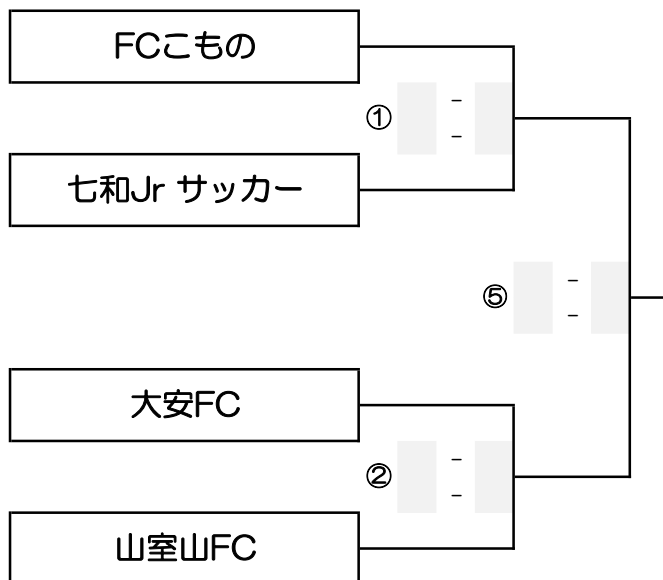

※④試合目の帯同審判は勝敗に関わらず準備をお願いします。

代表者（1名）・帯同審判（1名）打合せ…8:30から行います。各チーム必ず1名づつ（代表者1名・帯同審判員）出席の事。計2名全試合、同点の場合は即PK（3vs3）それでも決しない場合はサドンデスで行って下さい。

会場名: 員弁運動公園運動場  
 会場住所: いなべ市員弁町楚原936

C ブロック

D ブロック

マッチ	時間	対戦	主審	補助審判
①	09:30~10:15	FCこもの vs 七和Jr サッカー	桑部FC	中勢YAMATO
②	10:25~11:10	大安FC vs 山室山FC	玉垣SS	AC LEO
③	11:20~12:05	玉垣SS vs AC LEO	FCこもの	七和Jr サッカー
④	12:15~13:00	桑部FC vs 中勢YAMATO	大安FC	山室山FC
		調 整 (& 審判準備)		
⑤	13:30~14:15	①勝 vs ②勝	③勝	④勝
⑥	14:25~15:10	③勝 vs ④勝	①勝	②勝