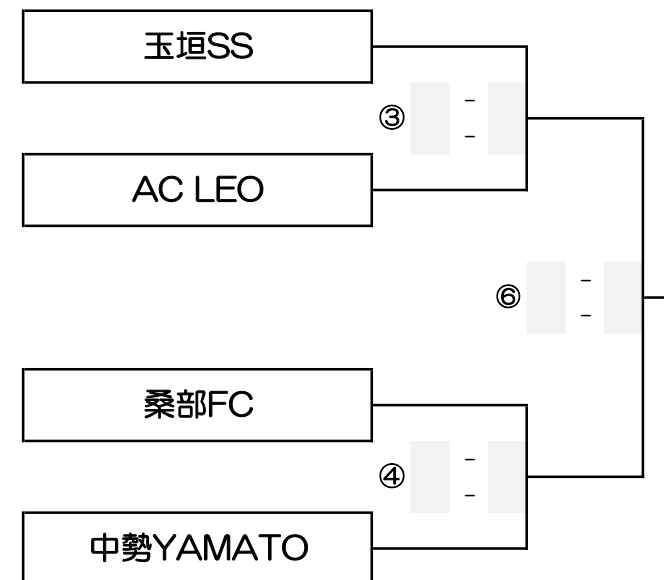

※④試合目の帯同審判は勝敗に関わらず準備をお願いします。

代表者（1名）・帯同審判（1名）打合せ…8:30から行います。各チーム必ず1名づつ（代表者1名・帯同審判員）出席の事。計2名全試合、同点の場合は即PK（3vs3）それでも決しない場合はサドンデスで行って下さい。

会場名: 員弁運動公園運動場  
 会場住所: いなべ市員弁町楚原936

C ブロック

D ブロック

マッチ	時間	対戦	主審	補助審判
①	09:30~10:15	FCこもの vs 七和Jr サッカー	桑部FC	中勢YAMATO
②	10:25~11:10	大安FC vs 山室山FC	玉垣SS	AC LEO
③	11:20~12:05	玉垣SS vs AC LEO	FCこもの	七和Jr サッカー
④	12:15~13:00	桑部FC vs 中勢YAMATO	大安FC	山室山FC
		調 整 (& 審判準備)		
⑤	13:30~14:15	①勝 vs ②勝	③勝	④勝
⑥	14:25~15:10	③勝 vs ④勝	①勝	②勝

※④試合目の帯同審判は勝敗に関わらず準備をお願いします。

代表者（1名）・帯同審判（1名）打合せ…8:30から行います。各チーム必ず1名づつ（代表者1名・帯同審判員）出席の事。計2名全試合、同点の場合は即PK（3vs3）それでも決しない場合はサドンデスで行って下さい。

会場名: 多度アイリスパークグラウンド  
会場住所: 桑名市多度町御衣野4000番

E ブロック

F ブロック

マッチ	時間	対戦	主審	補助審判
①	09:30~10:15	つつじが丘SSS vs HEKI FC	河芸SSS	千里FC
②	10:25~11:10	FCペガサス vs アフェラルセ	一身田FC	FC VINKS
③	11:20~12:05	一身田FC vs FC VINKS	つつじが丘SSS	HEKI FC
④	12:15~13:00	河芸SSS vs 千里FC	FCペガサス	アフェラルセ
		調 整 (& 審判準備)		
⑤	13:30~14:15	①勝 vs ②勝	③勝	④勝
⑥	14:25~15:10	③勝 vs ④勝	①勝	②勝

※④試合目の帯同審判は勝敗に関わらず準備をお願いします。

代表者（1名）・帯同審判（1名）打合せ…8:30から行います。各チーム必ず1名づつ（代表者1名・帯同審判員）出席の事。計2名全試合、同点の場合は即PK（3vs3）それでも決しない場合はサドンデスで行って下さい。

会場名: 多度アイリスパークグラウンド  
会場住所: 桑名市多度町御衣野4000番

G ブロック

H ブロック

マッチ	時間	対戦	主審	補助審判
①	09:30~10:15	SAKAE FC vs ISE-SHIMA	FC LAZO	ジェンティーレ
②	10:25~11:10	いなべFC Jr vs 御園SSS	ふたばSSS	桔梗が丘JSC
③	11:20~12:05	ふたばSSS vs 桔梗が丘JSC	SAKAE FC	ISE-SHIMA
④	12:15~13:00	FC LAZO vs ジェンティーレ	いなべFC Jr	御園SSS
		調 整 (& 審判準備)		
⑤	13:30~14:15	①勝 vs ②勝	③勝	④勝
⑥	14:25~15:10	③勝 vs ④勝	①勝	②勝