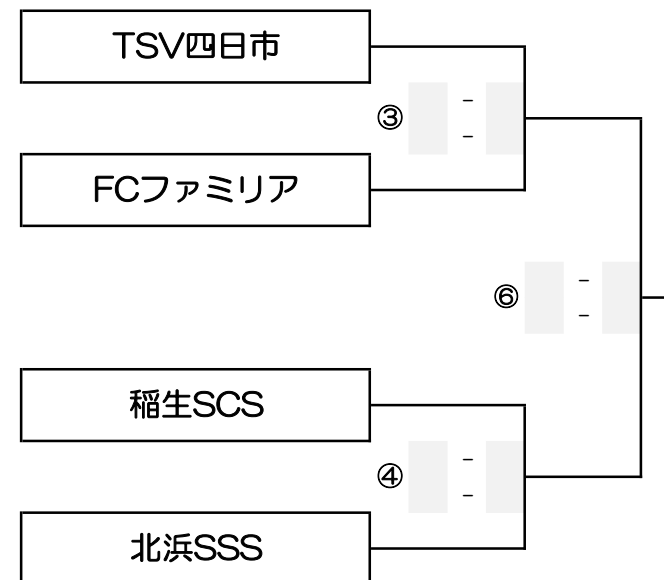

B ブロック

マッチ	時間	対戦	主審	補助審判
①	09:30~10:15	精義SS vs 修道FC	稲生SCS	北浜SSS
②	10:25~11:10	常西SS vs 有緝SSS	TSV四日市	FCファミリア
③	11:20~12:05	TSV四日市 vs FCファミリア	精義SS	修道FC
④	12:15~13:00	稲生SCS vs 北浜SSS	常西SS	有緝SSS
		調 整 (& 審判準備)		
⑤	13:30~14:15	①勝 vs ②勝	③勝	④勝
⑥	14:25~15:10	③勝 vs ④勝	①勝	②勝

※④試合目の帯同審判は勝敗に関わらず準備をお願いします。

代表者（1名）・帯同審判（1名）打合せ…8:30から行います。各チーム必ず1名づつ（代表者1名・帯同審判員）出席の事。計2名全試合、同点の場合は即PK（3vs3）それでも決しない場合はサドンデスで行って下さい。

会場名: 員弁運動公園運動場
会場住所: いなべ市員弁町楚原936