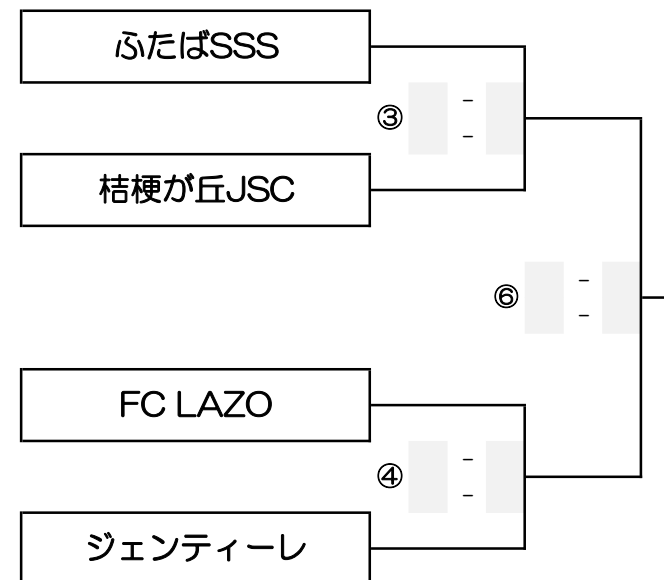

※④試合目の帯同審判は勝敗に関わらず準備をお願いします。

代表者（1名）・帯同審判（1名）打合せ…8:30から行います。各チーム必ず1名づつ（代表者1名・帯同審判員）出席の事。計2名全試合、同点の場合は即PK（3vs3）それでも決しない場合はサドンデスで行って下さい。

会場名: 多度アイリスパークグラウンド  
会場住所: 桑名市多度町御衣野4000番

G ブロック

H ブロック

マッチ	時間	対戦	主審	補助審判
①	09:30~10:15	SAKAE FC vs ISE-SHIMA	FC LAZO	ジェンティーレ
②	10:25~11:10	いなべFC Jr vs 御園SSS	ふたばSSS	桔梗が丘JSC
③	11:20~12:05	ふたばSSS vs 桔梗が丘JSC	SAKAE FC	ISE-SHIMA
④	12:15~13:00	FC LAZO vs ジェンティーレ	いなべFC Jr	御園SSS
		調 整 (& 審判準備)		
⑤	13:30~14:15	①勝 vs ②勝	③勝	④勝
⑥	14:25~15:10	③勝 vs ④勝	①勝	②勝

※④試合目の帯同審判は勝敗に関わらず準備をお願いします。

代表者（1名）・帯同審判（1名）打合せ…8:30から行います。各チーム必ず1名づつ（代表者1名・帯同審判員）出席の事。計2名全試合、同点の場合は即PK（3vs3）それでも決しない場合はサドンデスで行って下さい。

会場名: 鈴鹿市西部野球場  
 会場住所: 鈴鹿市岸田町1549-12

Iブロック

Jブロック	グランビーノ鈴峰	津ラビドFC	まないSSS	勝	負	分	勝点	得点	失点	得失点	順位
グランビーノ鈴峰		( )	( )								
津ラビドFC	( )		( )								
まないSSS	( )	( )									