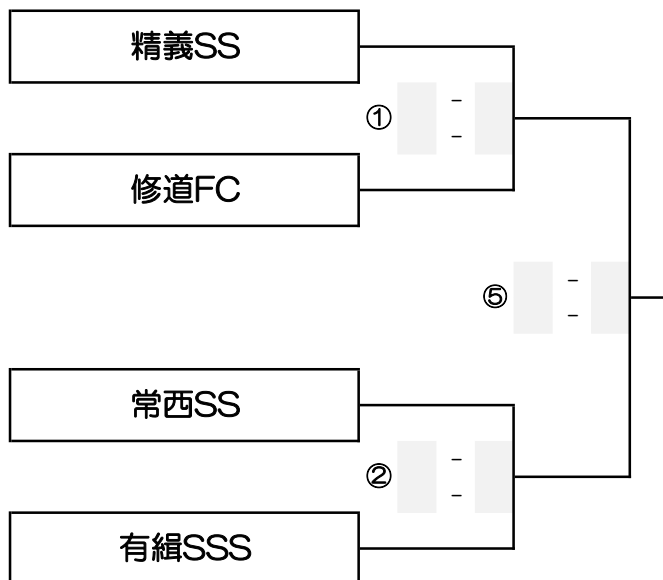

A ブロック

B ブロック

マッチ	時間	対戦	主審	補助審判
①	09:30~10:15	精義SS vs 修道FC	稲生SCS	北浜SSS
②	10:25~11:10	常西SS vs 有緝SSS	TSV四日市	FCファミリア
③	11:20~12:05	TSV四日市 vs FCファミリア	精義SS	修道FC
④	12:15~13:00	稲生SCS vs 北浜SSS	常西SS	有緝SSS
		調 整 (& 審判準備)		
⑤	13:30~14:15	①勝 vs ②勝	③勝	④勝
⑥	14:25~15:10	③勝 vs ④勝	①勝	②勝

※④試合目の帯同審判は勝敗に関わらず準備をお願いします。

代表者（1名）・帯同審判（1名）打合せ…8:30から行います。各チーム必ず1名づつ（代表者1名・帯同審判員）出席の事。計2名全試合、同点の場合は即PK（3vs3）それでも決しない場合はサドンデスで行って下さい。

会場名: 員弁運動公園運動場
会場住所: いなべ市員弁町楚原936