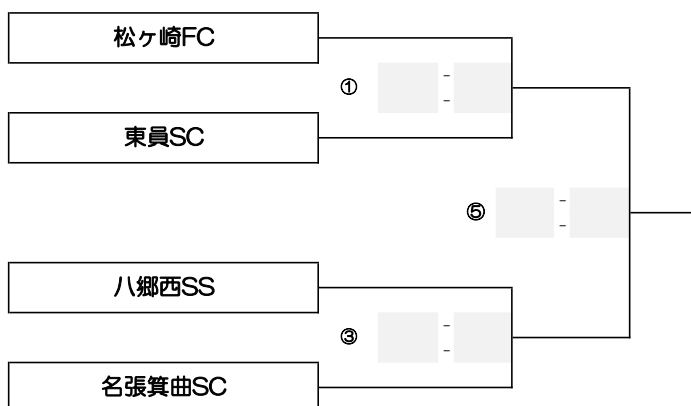

※④試合目の帯同審判は勝敗に関わらず準備をお願いします。

代表者（1名）・帯同審判（1名）打合せ…8:30から行います。各チーム必ず1名づつ（代表者1名・帯同審判員）出席の事。計2名全試合、同点の場合は即PK（3vs3）それでも決しない場合はサドンデスで行って下さい。

会場名: 多度アイリスパークグラウンド  
会場住所: 桑名市多度町御衣野4000番

G ブロック

H ブロック

マッチ	時間	対戦	主審	補助審判
①	09:30~10:15	SAKAE FC vs ISE-SHIMA	FC LAZO	ジェンティーレ
②	10:25~11:10	いなべFC Jr vs 御園SSS	ふたばSSS	桔梗が丘JSC
③	11:20~12:05	ふたばSSS vs 桔梗が丘JSC	SAKAE FC	ISE-SHIMA
④	12:15~13:00	FC LAZO vs ジェンティーレ	いなべFC Jr	御園SSS
		調 整 (& 審判準備)		
⑤	13:30~14:15	①勝 vs ②勝	③勝	④勝
⑥	14:25~15:10	③勝 vs ④勝	①勝	②勝

※④試合目の帯同審判は勝敗に関わらず準備をお願いします。

代表者（1名）・帯同審判（1名）打合せ…8:30から行います。各チーム必ず1名づつ（代表者1名・帯同審判員）出席の事。計2名全試合、同点の場合は即PK（3vs3）それでも決しない場合はサドンデスで行って下さい。

会場名: 鈴鹿市西部野球場  
 会場住所: 鈴鹿市岸田町1549-12

Iブロック

Jブロック	グランビーノ鈴峰	津ラビドFC	まないSSS	勝	負	分	勝点	得点	失点	得失点	順位
グランビーノ鈴峰		( )	( )								
津ラビドFC	( )		( )								
まないSSS	( )	( )									