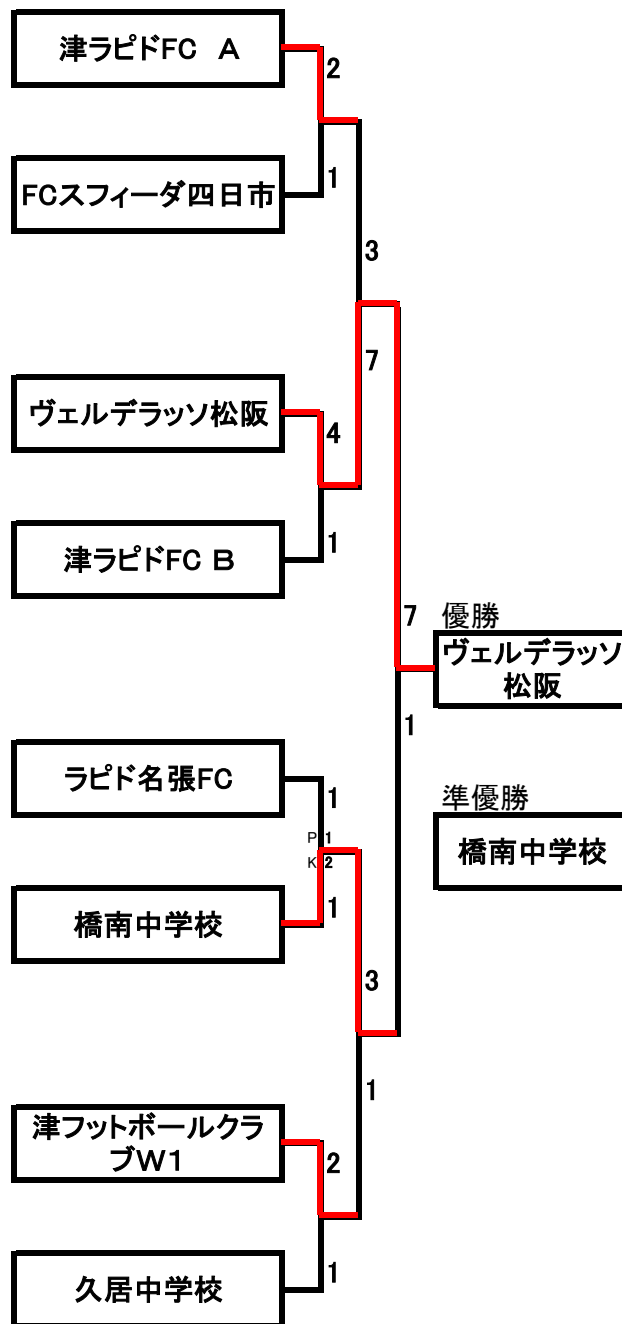

第22回全日本ユース(U-15)フットサル大会 三重県大会

【予選リーグ】 2016年6月5日(日)
三重交通Gスポーツの杜鈴鹿体育館

グループA

陽和中学校A	0	-	7	FCスフィーダ四日市
津ラピドFC A	8	-	0	IFCシャペウ
陽和中学校A	1	-	5	津ラピドFC A
FCスフィーダ四日市	12	-	2	IFCシャペウ
陽和中学校A	3	-	0	IFCシャペウ
FCスフィーダ四日市	2	-	5	津ラピドFC A

グループB

津ラピドFC B	13	-	1	陽和中学校C
津フットボールクラブW1	5	-	0	久保中学校A
津ラピドFC B	0	-	4	津フットボールクラブW1
陽和中学校C	0	-	11	久保中学校A
津ラピドFC B	2	-	1	久保中学校A
陽和中学校C	0	-	15	津フットボールクラブW1

グループC

多気中学校	2	-	6	ラピド名張FC
明和中学校	1	-	1	橋南中学校
多気中学校	1	-	1	明和中学校
ラピド名張FC	1	-	5	橋南中学校
多気中学校	2	-	2	橋南中学校
ラピド名張FC	5	-	4	明和中学校

グループD

ヴェルデラッソ松阪	4	-	1	久保中学校B
陽和中学校B	1	-	5	久居中学校
ヴェルデラッソ松阪	12	-	0	陽和中学校B
久保中学校B	0	-	7	久居中学校
ヴェルデラッソ松阪	2	-	2	久居中学校
久保中学校B	4	-	1	陽和中学校B

予選リーグにおいて各グループの上位2チームが決勝トーナメントに進出する。

決勝トーナメントの組み合わせは、予選リーグが終了したのちに再抽選を行い決定する。

【決勝トーナメント】 2016年6月12日(日)
三重交通Gスポーツの杜鈴鹿体育館