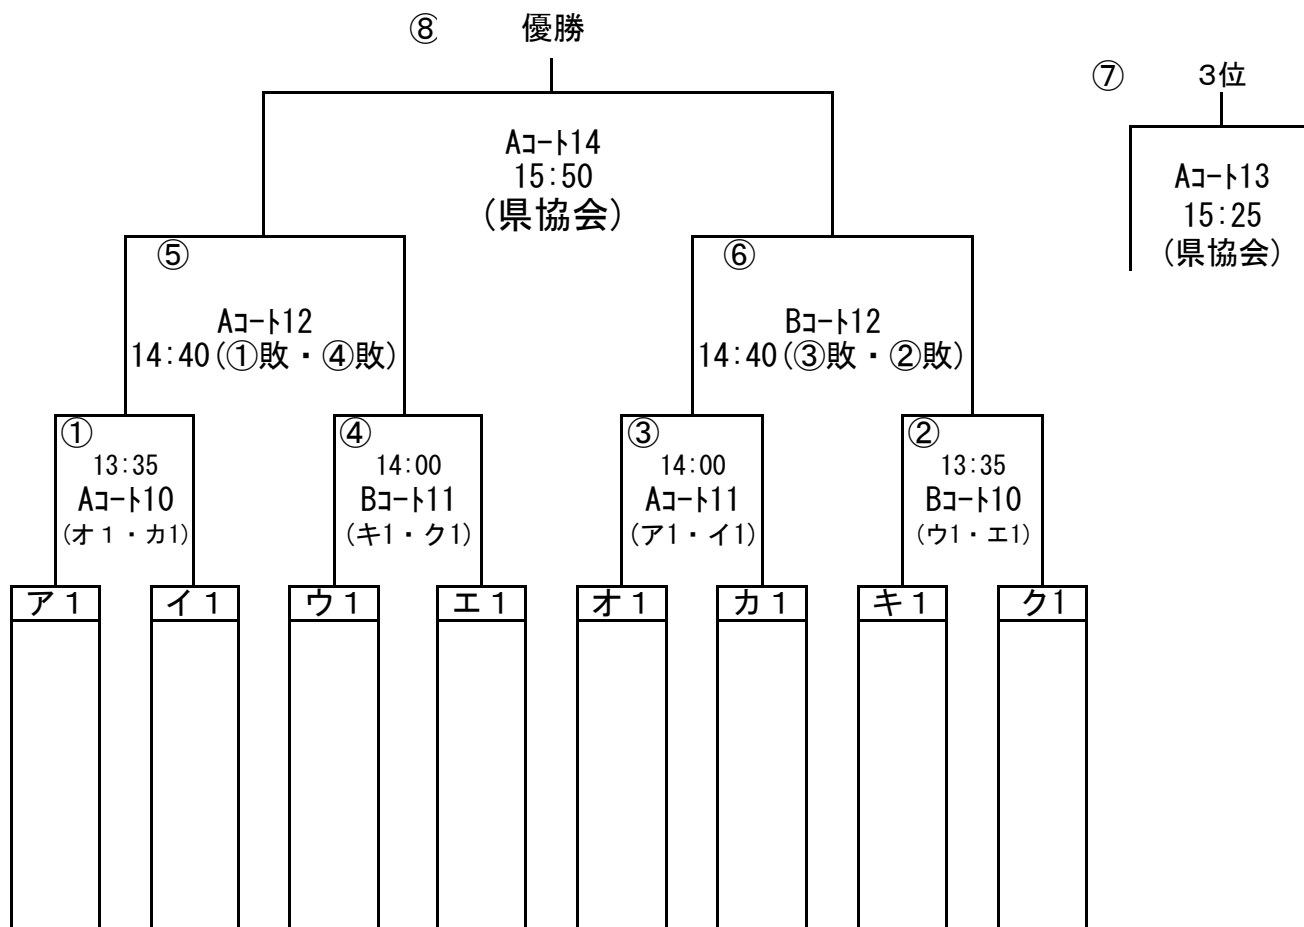

ぎゅーとらカップ【7】第12回 U11フットサル三重県大会
2月 21日 (日曜日)

優勝

優秀選手

準優勝

1

3位

2

4位

3

4

5