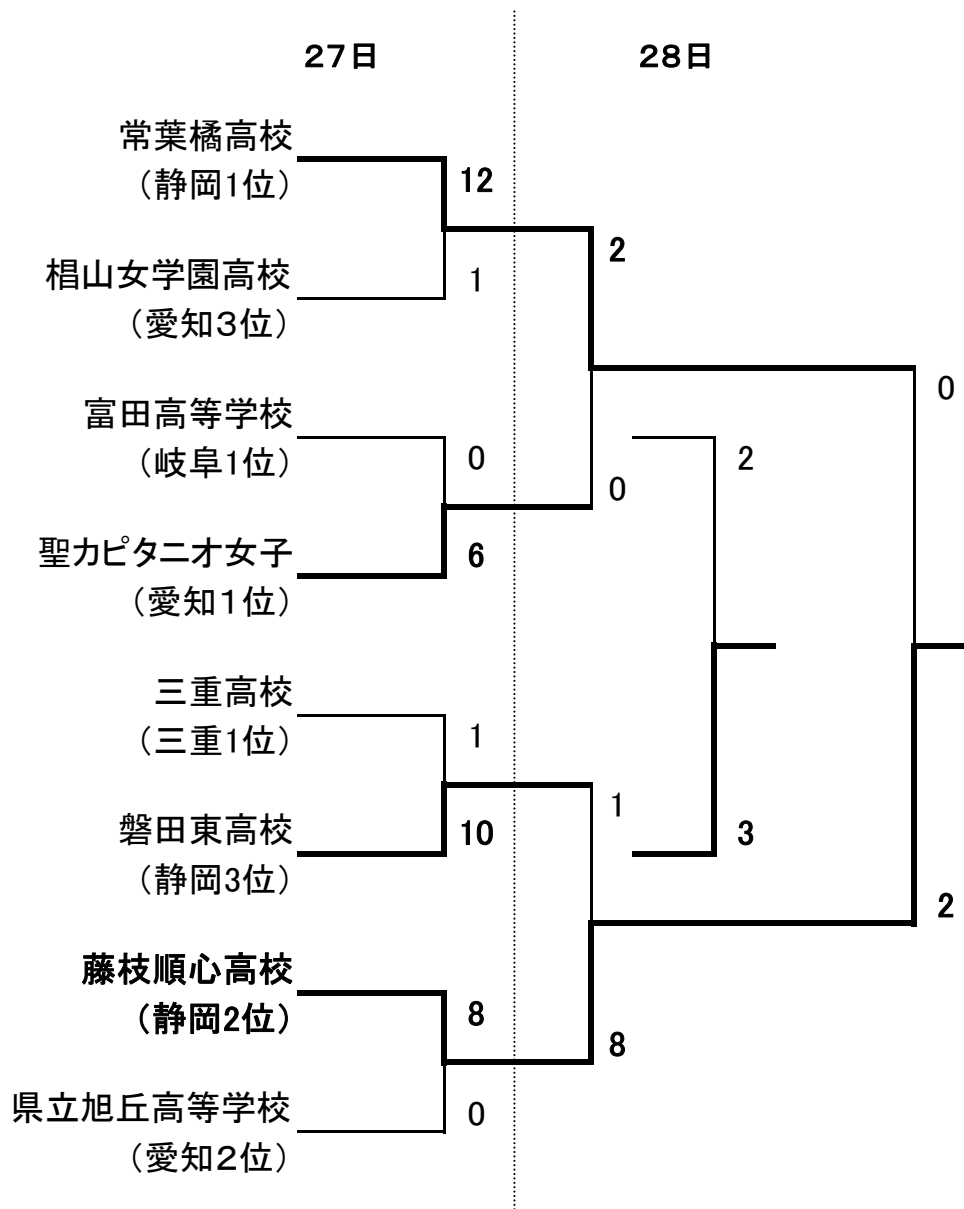

第18回 全日本高等学校女子サッカー選手権大会 東海地区予選

➤ 日時 : 6月27日(土)

➤ 会場 : 豊田市 豊田スタジアム 芝生広場

➤ 日時 : 6月28日(日)

➤ 会場 : 豊田陸上競技場 豊田スタジアム 芝生広場

優勝 : 藤枝順心高校

準優勝 : 常葉橘高校

第3位 : 磐田東高校