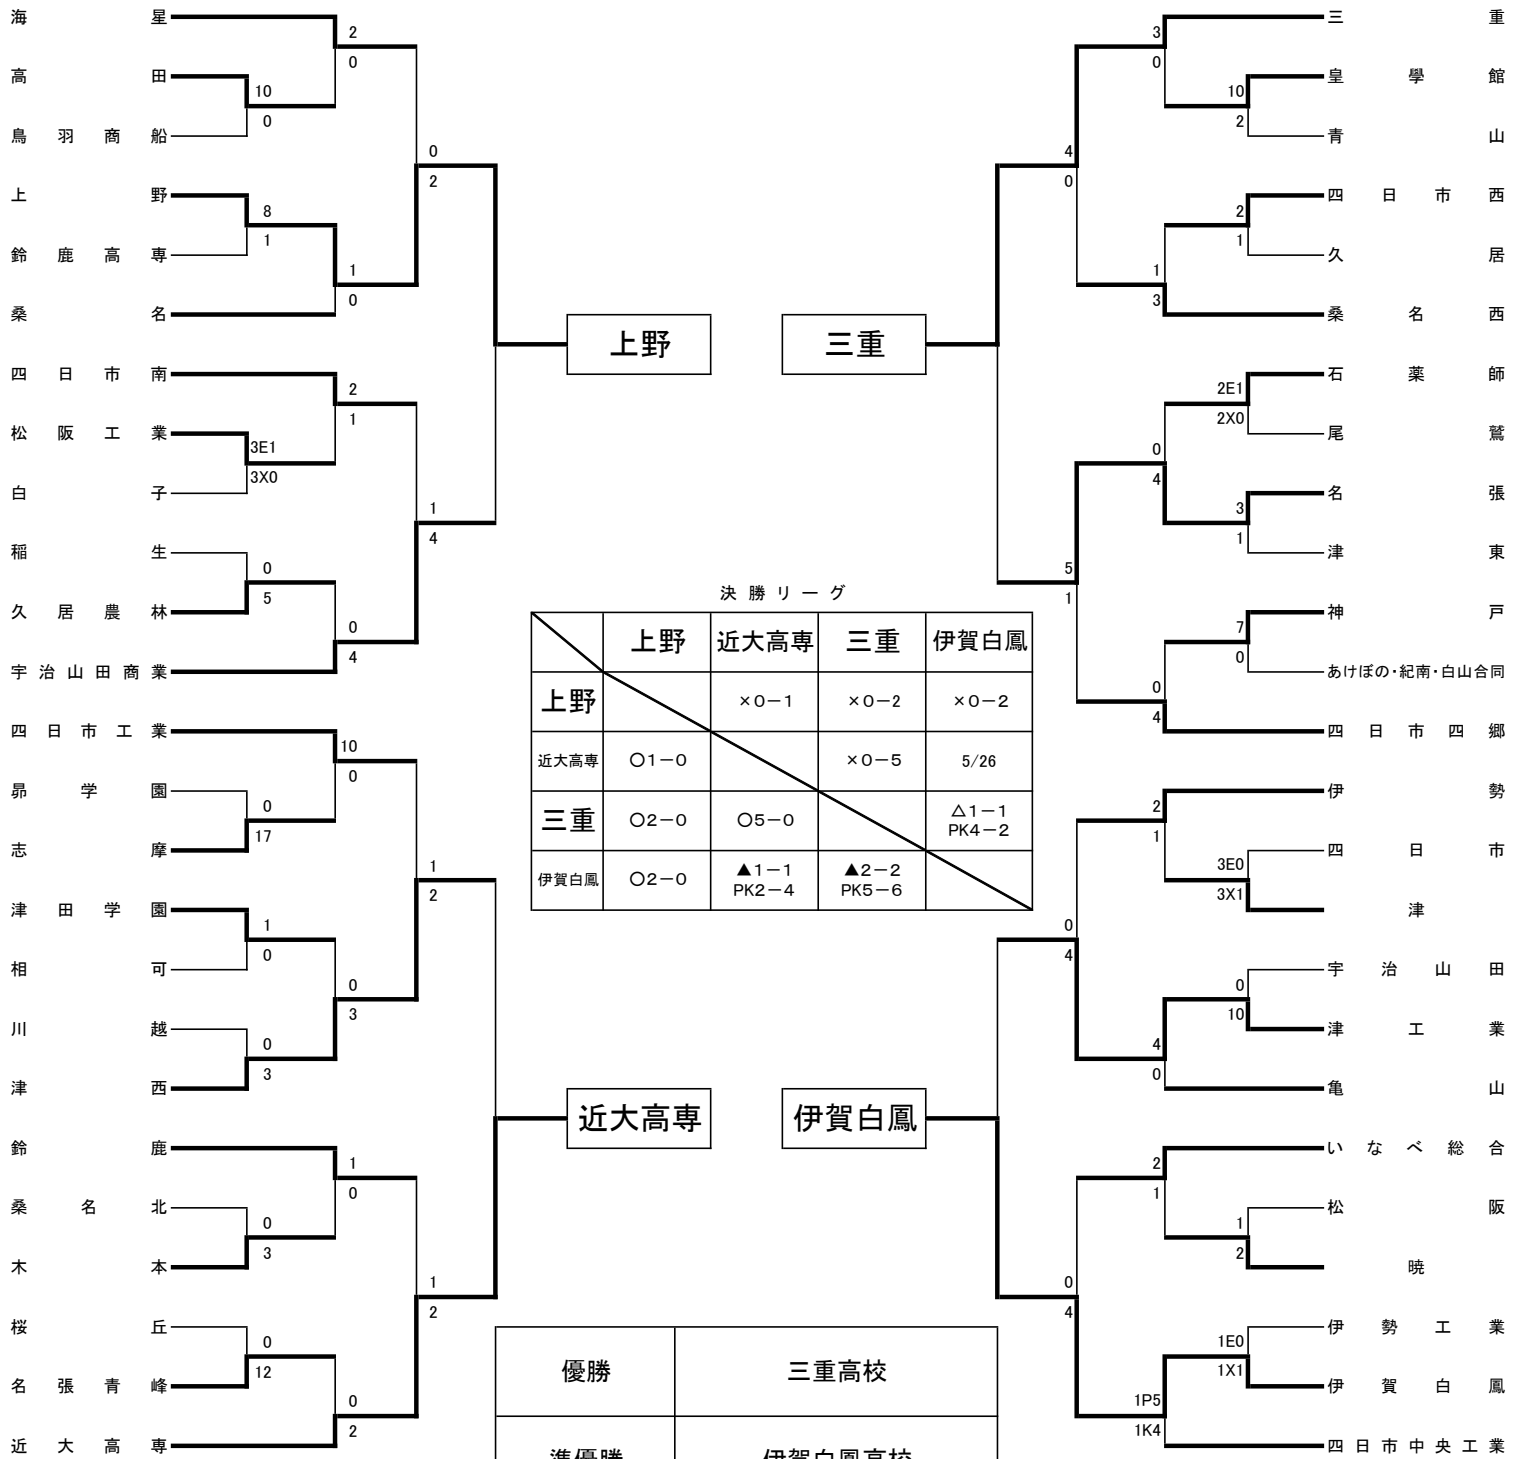

# 平成30年度三重県高校総体 兼 全国・東海高校総体予選大会

4/22 4/30 5/3 5/12 5/12 5/3 4/30 4/22

決勝リーグ

	上野	近大高専	三重	伊賀白鳳
上野		×0-1	×0-2	×0-2
近大高専	○1-0		×0-5	5/26
三重	○2-0	○5-0		△1-1 PK4-2
伊賀白鳳	○2-0	▲1-1 PK2-4	▲2-2 PK5-6	

優勝	三重高校
準優勝	伊賀白鳳高校
3位	近畿大学工業高等専門学校
4位	上野高校

# 平成30年度三重県高校総体サッカー競技(男子)組合せ 一次トーナメント

●4月22日(日)

会場・時間	10:00	12:00	14:00
NTN ( 阪上誓輝 )	17	11	15
津西高校 ( 上田元大 )	7	8	14
久居農林高校 ( 近藤英基 )	4	12	6
メイハンフィールド ( 徳利英明 )	13	9	2
松阪総合(人工芝) ( 小濱幹也 )	3	16	5
伊勢FV Dピッチ ( 宮岸良次 )	10	18	1