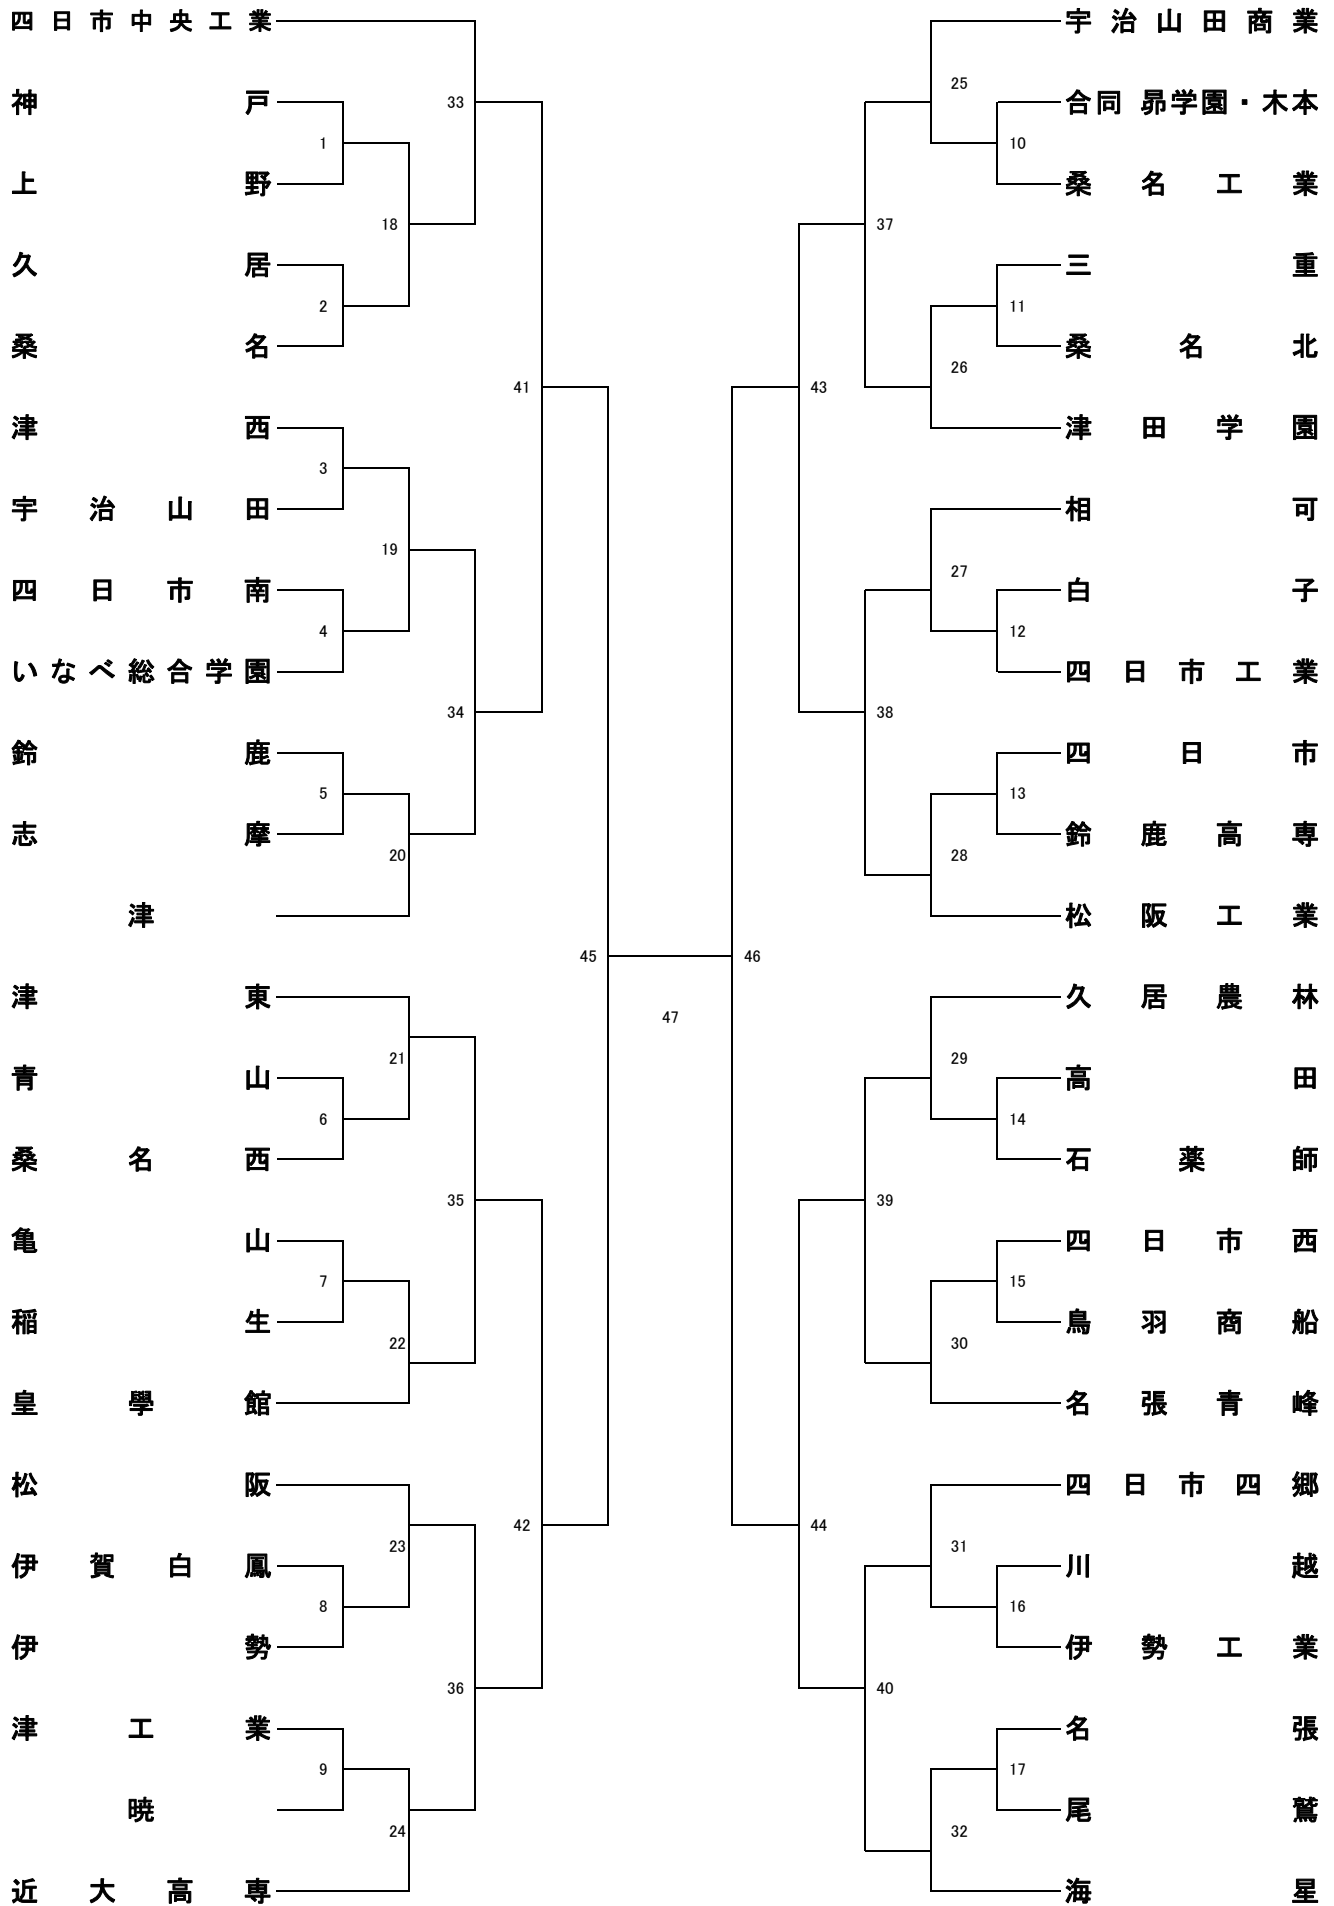

平成30年度三重県高校サッカー新人大会

1/12 1/14 1/19 1/26 2/2 2/3 2/2 1/26 1/19 1/14 1/12

## 平成30年度 三重県高校サッカー新人大会 組合せ

試合	期日	会場	10:00	12:00	14:00
1回戦	1/12 (土)	NTN総合運動公園	6	12	16
		いなべ総合	4	2	13
		稲生	7	3	14
		三重	5	11	10
		HOSメイハンフィールド	1	8	17
		時間に注意		13:00	15:00
		津工業		9	15
2回戦	1/14 (月・祝)	NTN総合運動公園	26	18	30
		四日市四郷	31	19	27
		久居農林	29	24	20
		松阪工業	28	21	23
		伊勢フットボール ヴィレージDピッチ	25	22	32
3回戦	1/19 (土)	海星	40	35	
		四日市中央工業	33	36	38
		松阪市総合運動公園 (人工芝)	37	34	39