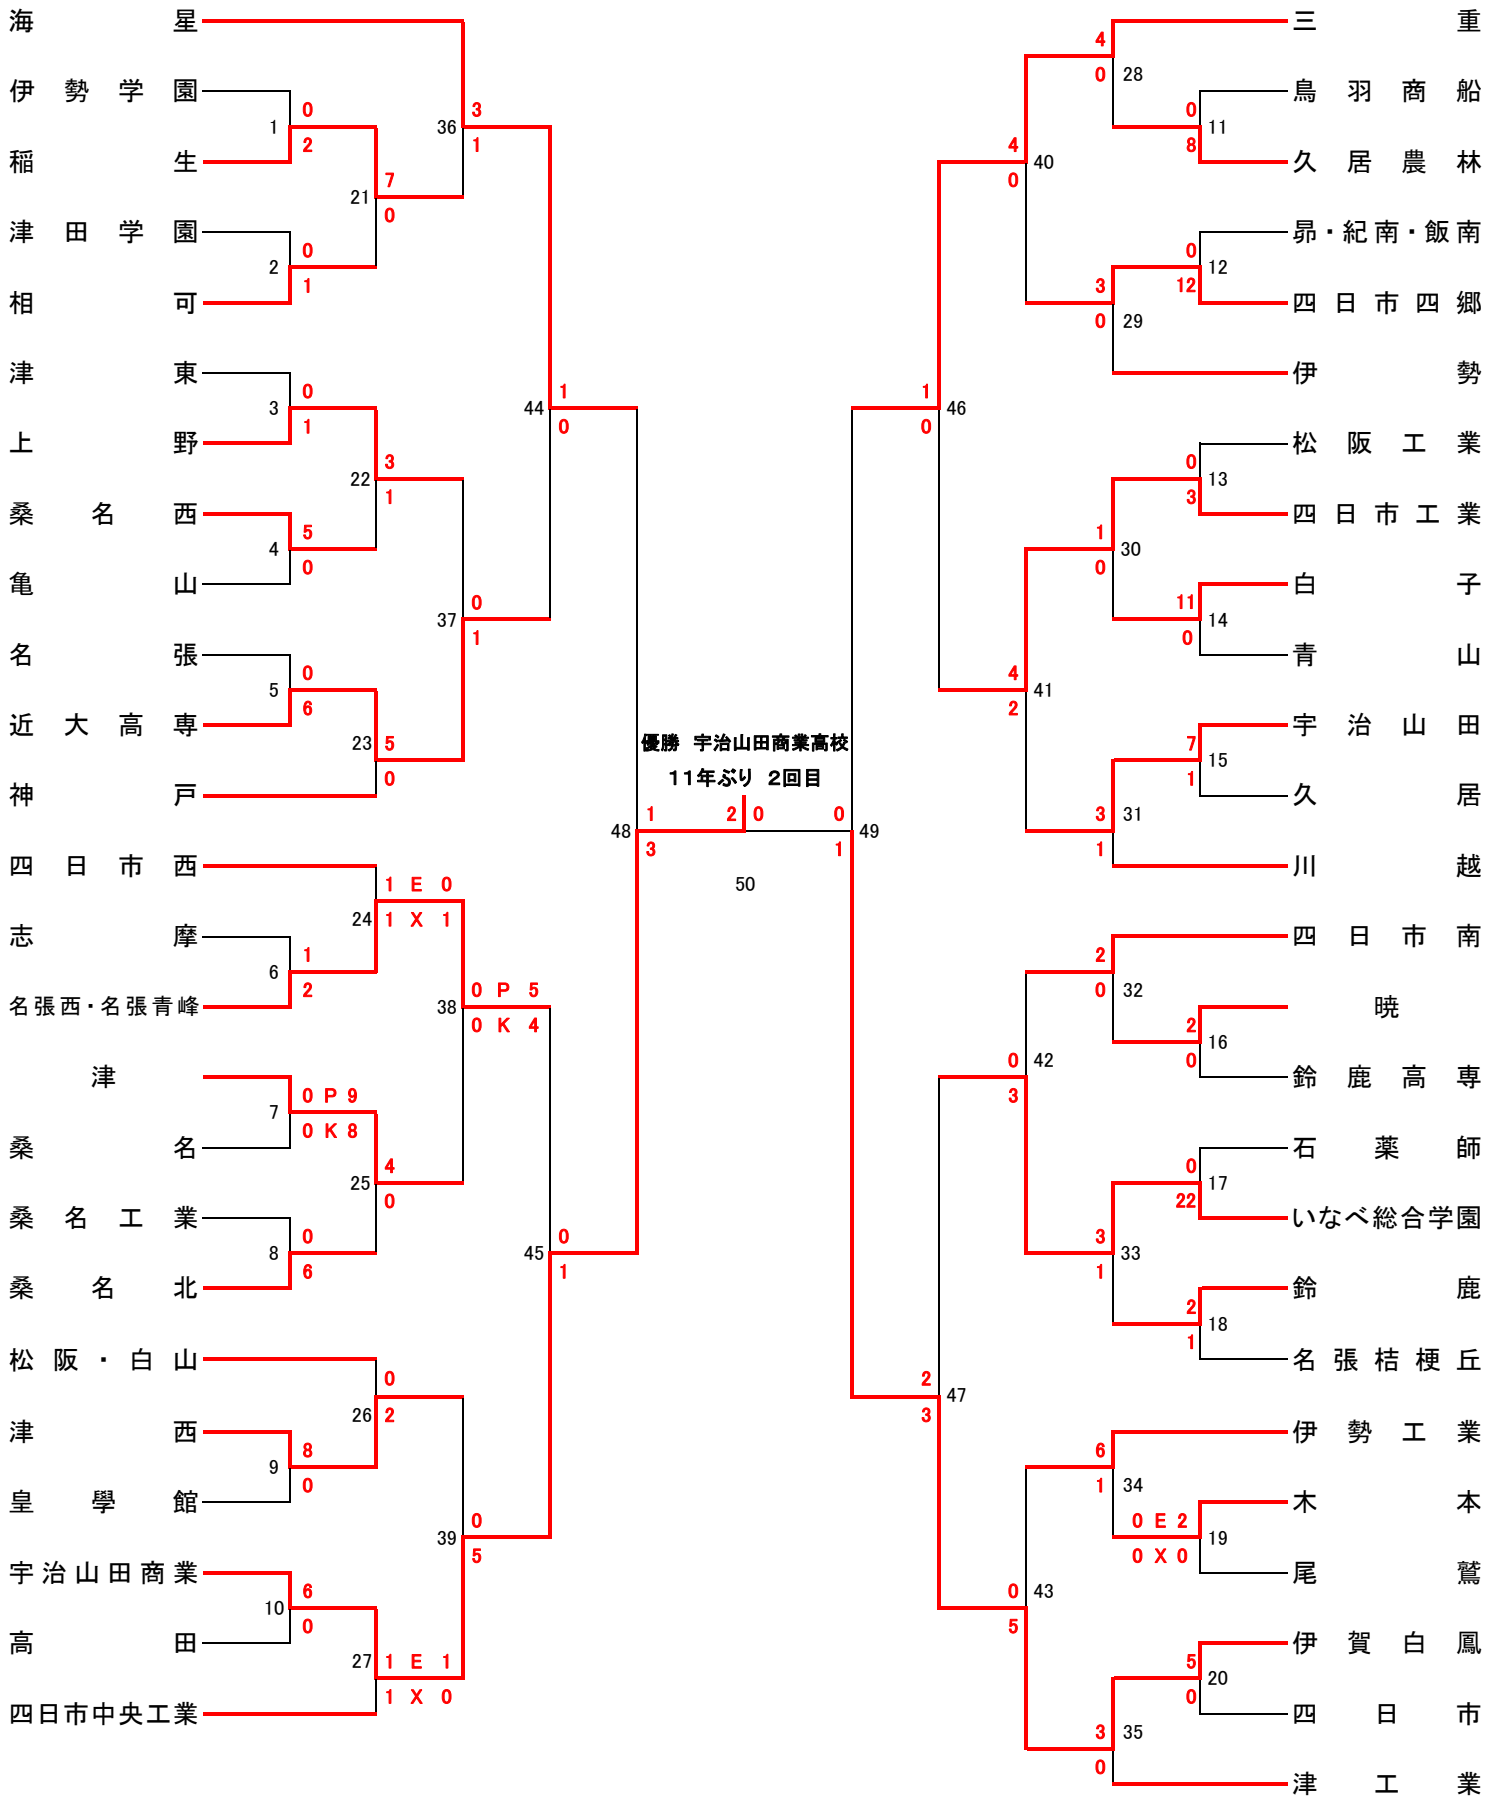

# 平成28年度三重県高校サッカー新人大会

1/9 1/14 1/21 1/28 2/4 2/5 2/4 1/28 1/21 1/14 1/9

平成28年度 三重県高校サッカー新人大会 組合せ

試合	期日	会場	10:00	12:00	14:00
一回戦	1/9 (月・祝)	NTN総合運動公園	8	4	17
		津	7	2	18
		津 西	9	6	
		久居農林	11	13	16
		伊賀白鳳	20	5	3
		伊勢FV Cピッチ	14	10	1
		伊勢FV Dピッチ	15	12	19
二回戦	1/14 (土)	NTN総合運動公園	21	33	25
		四中工	22	27	32
		四日市四郷	35	29	31
		久居農林	30	28	23
		松阪総合	26	24	34
三回戦	1/21 (土)	四中工	39	37	42
		松阪総合	38	40	36
		伊勢FV Dピッチ	43	41	