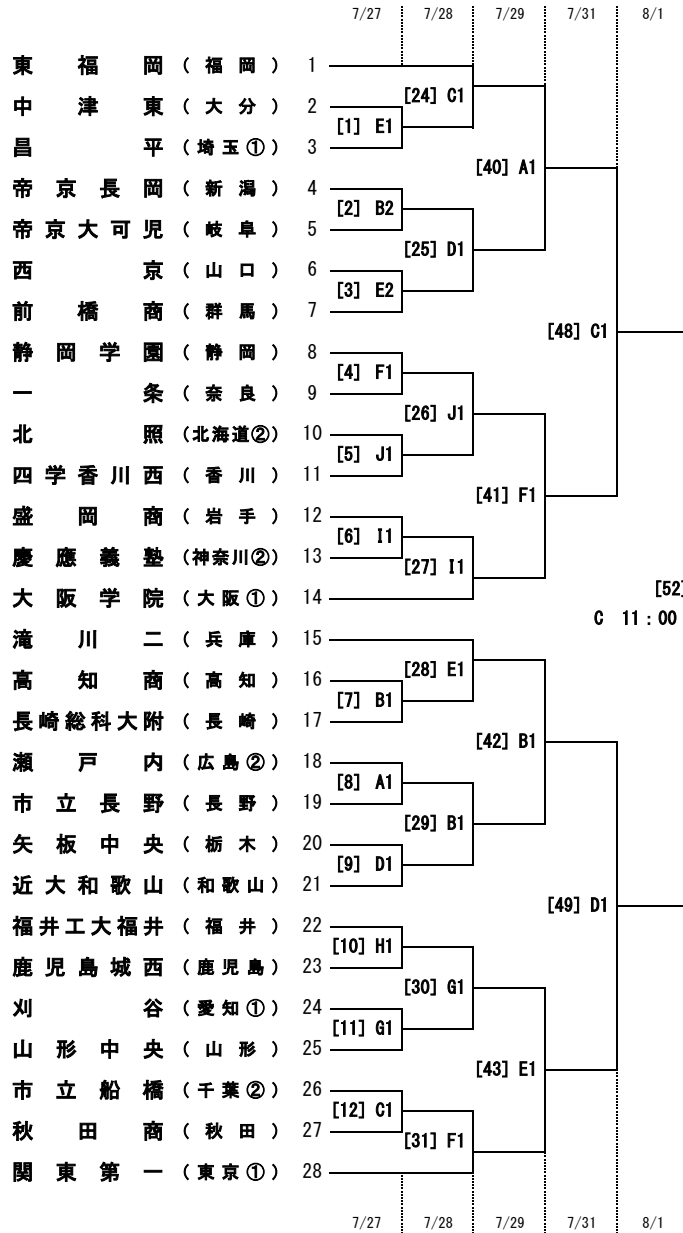

平成28年度全国高等学校総合体育大会サッカー競技大会 男子組合せ・競技日程・会場割

競技会場		1	2	3	準々	準決	決勝		
		7/26 火	7/27 水	7/28 木	7/29 金	7/30 土	7/31 日	8/1 月	8/2 火
A	エディオンスタジアム広島		2	・	2		・	・	1
B	広島広域公園補助競技場		3	2	2		・	・	・
C	広島広域公園第一球技場		2	2	・		2	1	・
D	コカ・コーラウエスト 広島スタジアム		2	2	・		2	1	・
E	呉市総合スポーツセンター 陸上競技場		3	2	2		・	・	・
F	呉市総合スポーツセンター 多目的グラウンド		2	2	2		・	・	・
G	広島県立びんご運動公園 陸上競技場		2	2	・		・	・	・
H	福山市竹ヶ端運動公園 陸上競技場		2	・	・		・	・	・
I	みよし運動公園 陸上競技場		2	2	・		・	・	・
J	東広島運動公園 陸上競技場		3	2	・		・	・	・
試合数 合計 54			23	16	8		4	2	1

区分	試合開始予定時間
1回戦	①10:00 ②12:00 ③14:00
2回戦	①10:00 ②12:00
3回戦	①10:00 ②12:00
準々決勝	①10:00 ②12:00
準決勝	11:00
決勝	14:00