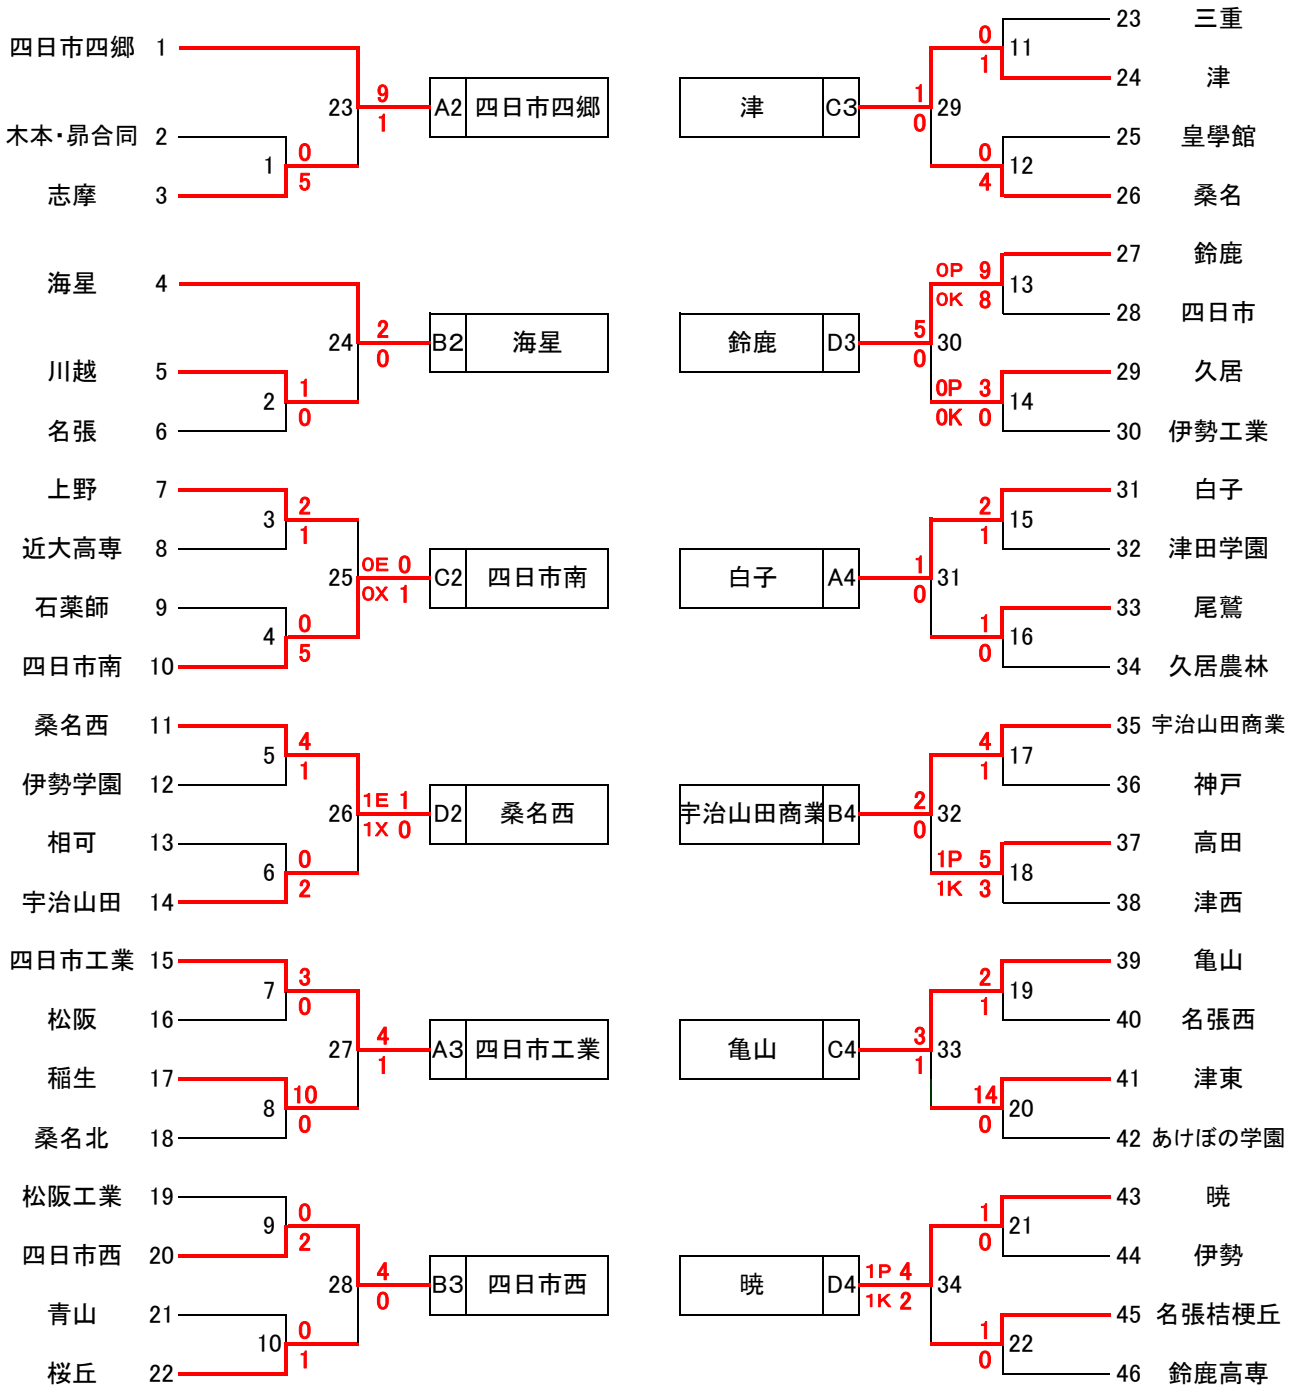

# 平成27年度 県高校総体予選 1次トーナメント

4月29日 5月2日

5月2日 4月29日

## 平成27年度 県総体 1次予選 組合せ

### ●4月29日(水)

会場・時間	10:00	12:00	14:00
四日市西	8	9	2
鈴鹿高専	22	4	13
津西	15	18	12
久居農林	21	20	16
三重	7	11	5
伊勢工業	14	17	
志摩	1	6	
名張西	10	3	19