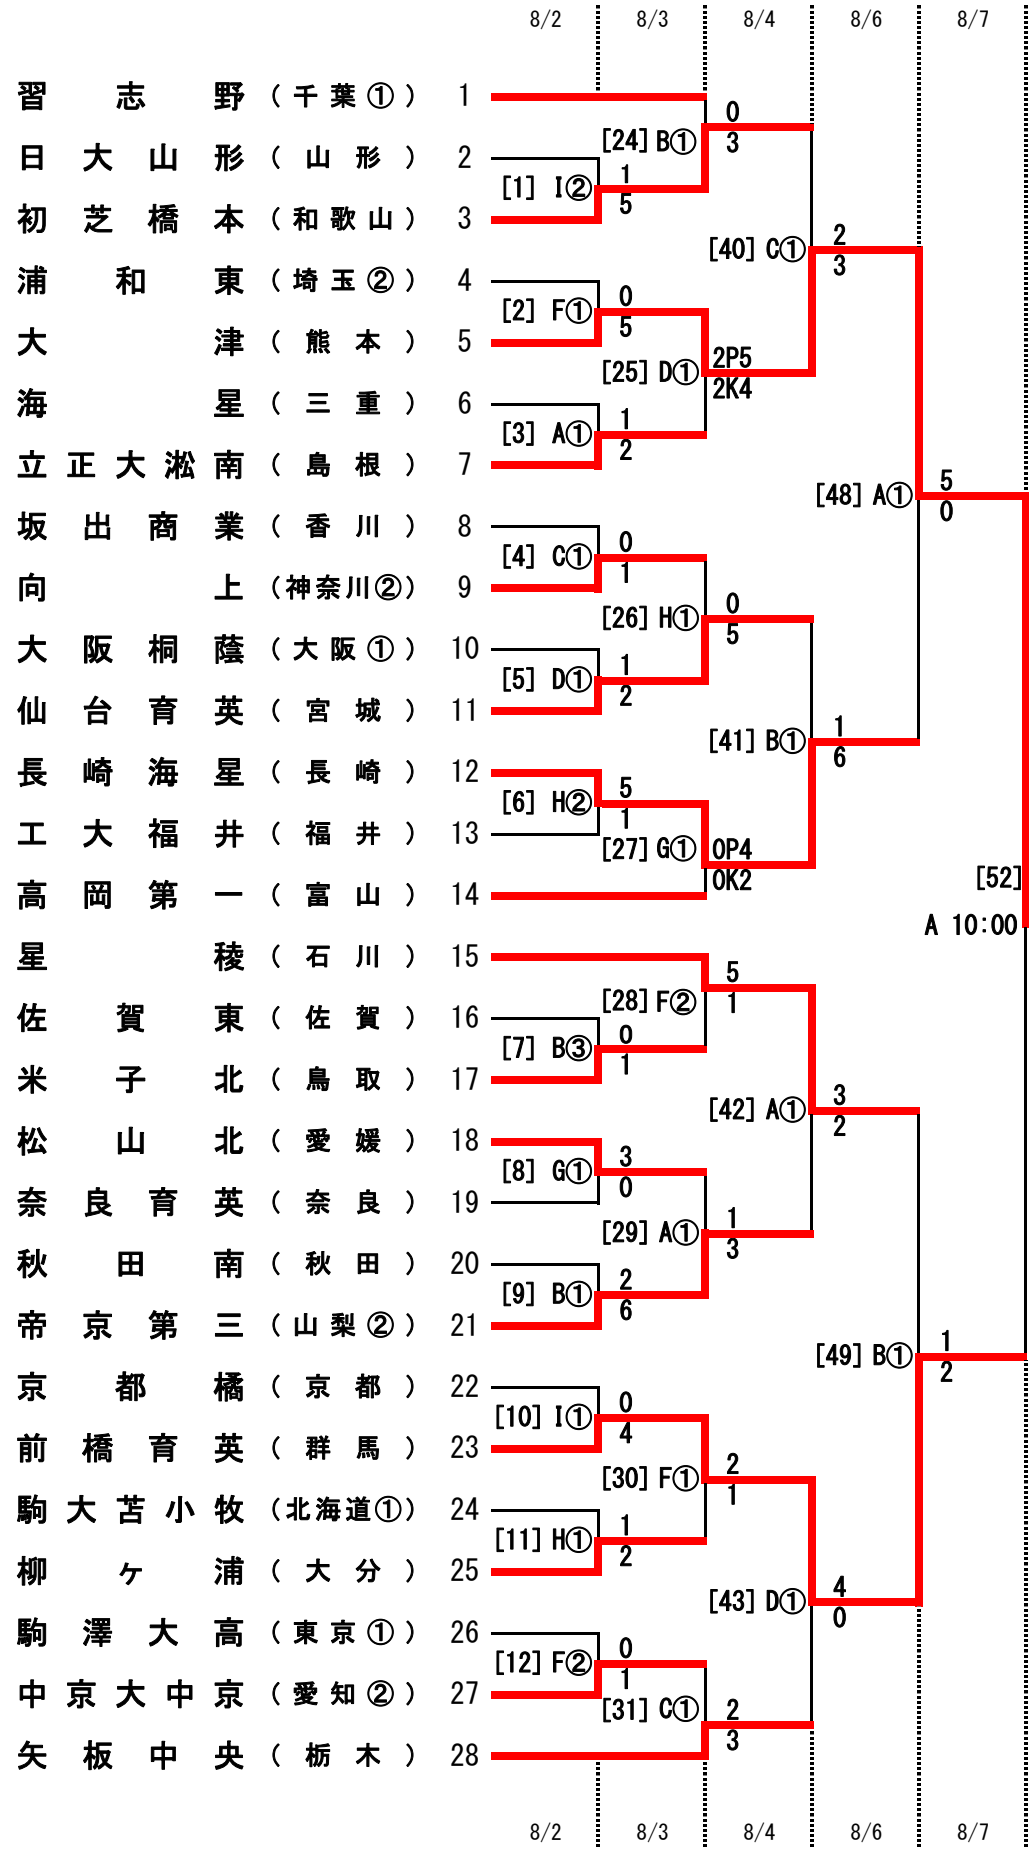

平成26年度全国高等学校総合体育大会サッカー競技大会 男子

競技会場	1	2	3	準々	準決	決勝		
	8/1 金	8/2 土	8/3 日				8/4 月	8/5 火
A 蕪崎中央公園陸上競技場	3	3	2	開 会 式	休 養 日	2	1	-
B 蕪崎中央公園芝生広場	3	3	2			2	1	-
C 蕪崎市営総合運動場	3	2	2			-	-	-
D 蕪崎市営御勅使サッカー場	3	2	2			-	-	-
E 山梨中銀スタジアム	-	-	-			-	-	1
F 長坂総合スポーツ公園	3	2	-			-	-	-
G 敷島総合公園多目的運動場	3	2	-			-	-	-
H 押原公園天然芝グラウンド	3	2	-			-	-	-
I 押原公園人工芝グラウンド	2	-	-			-	-	-
試合数 合計	23	16	8	4	2	1		

8/8・決勝・E-16:00

前半	1-0
後半	0-1
延長 前半	0-1
延長 後半	0-2

区分	試合開始予定時間
1回戦	①10:00 ②12:00 ③15:00
2回戦	①10:00 ②12:00 ③15:00
3回戦	①10:00 ②12:00
準々決勝	①10:00 ②12:00
準決勝	10:00
決勝	16:00