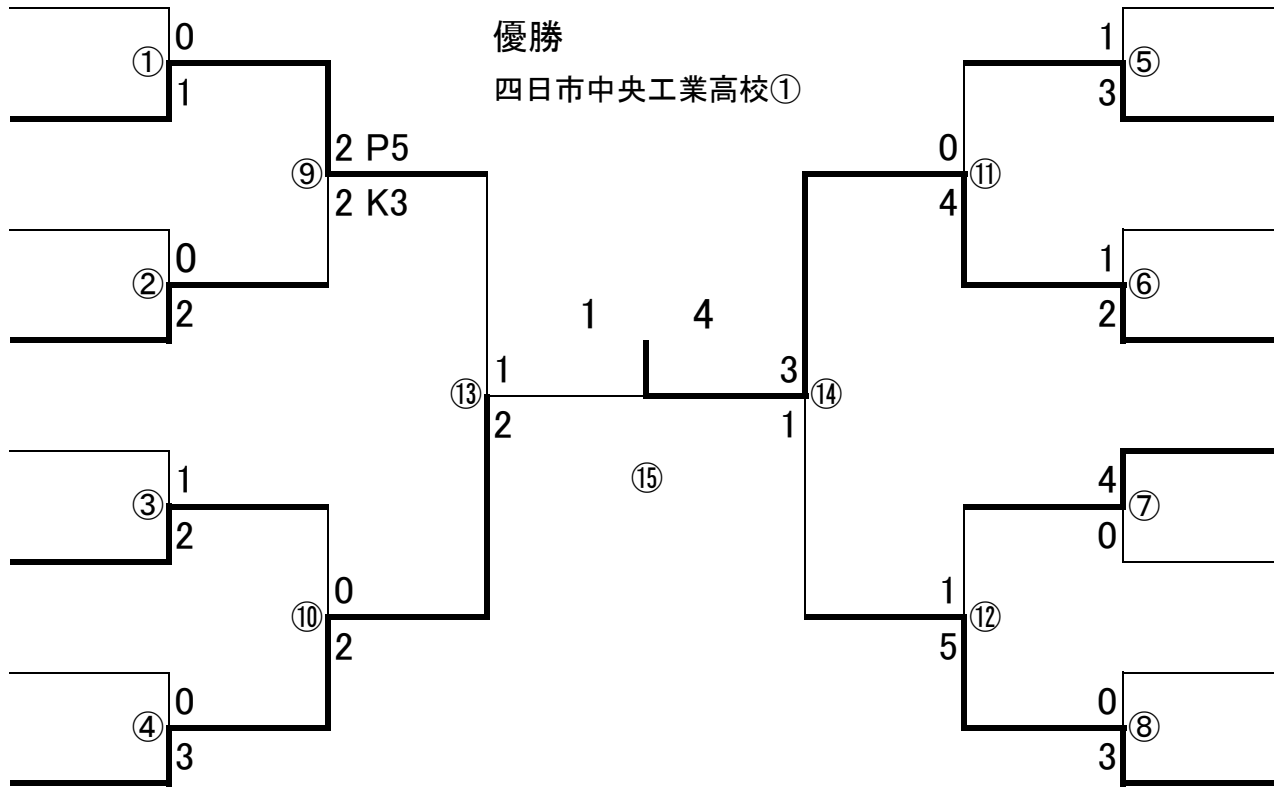

第35回(平成26年度)三重県高校サッカー選抜大会

□組合せ

三重①(松紀1位)

津工業(中勢2位)

名張西(伊賀2位)

伊勢(南勢1位)

三重②(松紀3位)

高田(中勢4位)

志摩(南勢3位)

四中工②(北勢1位)

中勢トレセン(中勢1位)

いなべ総合(北勢4位)

宇治山田商業(南勢2位)

四中工①(北勢2位)

神戸(中勢3位)

桑名西(北勢3位)

木本(松紀2位)

上野(伊賀1位)