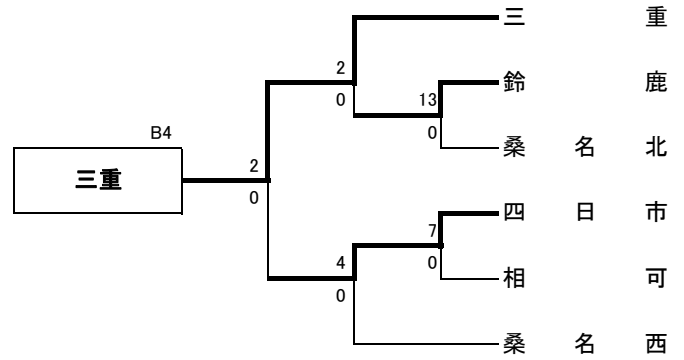

第89回全国高校サッカー選手権三重県大会 一次トーナメント

11 16 10/16 11 9