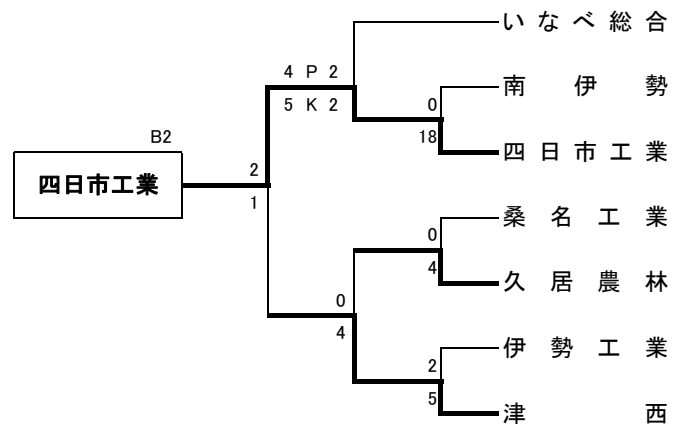

第89回全国高校サッカー選手権三重県大会 一次トーナメント

11 16 10/16 11 9

第89回全国高校サッカー選手権三重県大会 二次リーグ 決勝トーナメント

<二次リーグ>

第一節

10/24(日)	10:30	13:00
鈴鹿SG 第3G	近大高専-三重	暁-津工業
鈴鹿SG 第4G	四日市中央工業-四日市工業	海星-宇治山田商業

第二節

10/30(土)	10:30	13:00
伊勢朝熊A	海星-暁	四日市中央工業-近大高専
伊勢朝熊B	宇治山田商業-津工業	四日市工業-三重

第三節

10/31(日)	10:30	13:00
伊勢朝熊A	海星-津工業	四日市中央工業-三重
伊勢朝熊B	宇治山田商業-暁	四日市工業-近大高専

<決勝トーナメント>

会場 鈴鹿スポーツガーデン(メイン)

決勝

11/13
(土)

準決勝

11/7
(日)