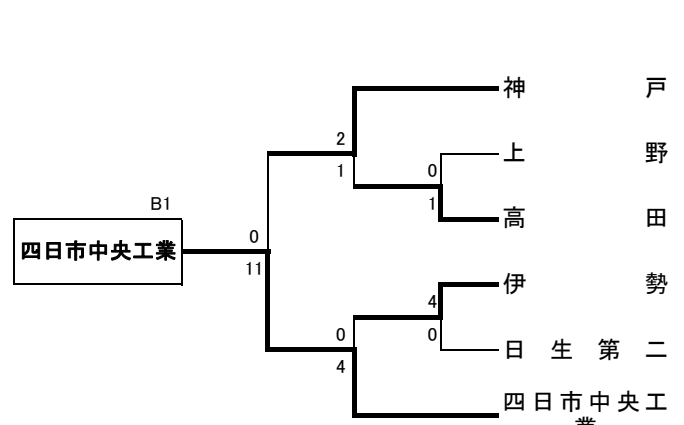

第89回全国高校サッカー選手権三重県大会 一次トーナメント

11 16 10/16 11 9

第89回全国高校サッカー選手権三重県大会 二次リーグ 決勝トーナメント

<二次リーグ>

第一節

10/24(日)	10:30	13:00
鈴鹿SG 第3G	近大高専-三重	暁-津工業
鈴鹿SG 第4G	四日市中央工業-四日市工業	海星-宇治山田商業

第二節

10/30(土)	10:30	13:00
伊勢朝熊A	海星-暁	四日市中央工業-近大高専
伊勢朝熊B	宇治山田商業-津工業	四日市工業-三重

第三節

10/31(日)	10:30	13:00
伊勢朝熊A	海星-津工業	四日市中央工業-三重
伊勢朝熊B	宇治山田商業-暁	四日市工業-近大高専

<決勝トーナメント>

会場 鈴鹿スポーツガーデン(メイン)

決勝

11/13
(土)

準決勝

11/7
(日)