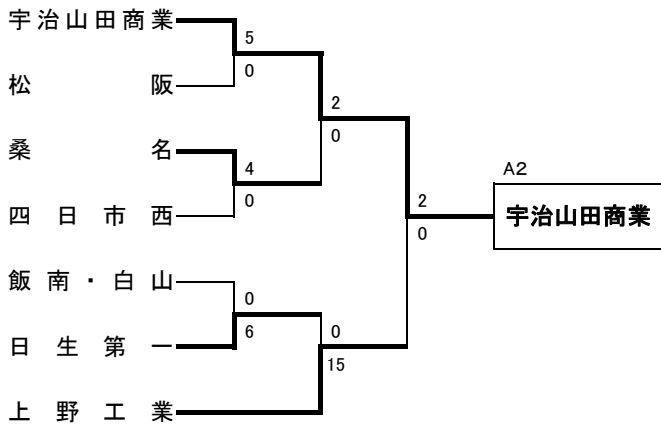

第89回全国高校サッカー選手権三重県大会 一次トーナメント

11 16 10/16 11 9

第89回全国高校サッカー選手権三重県大会 二次リーグ 決勝トーナメント

<二次リーグ>

第一節

10/24(日)	10:30	13:00
鈴鹿SG 第3G	近大高専-三重	暁-津工業
鈴鹿SG 第4G	四日市中央工業-四日市工業	海星-宇治山田商業

第二節

10/30(土)	10:30	13:00
伊勢朝熊A	海星-暁	四日市中央工業-近大高専
伊勢朝熊B	宇治山田商業-津工業	四日市工業-三重

第三節

10/31(日)	10:30	13:00
伊勢朝熊A	海星-津工業	四日市中央工業-三重
伊勢朝熊B	宇治山田商業-暁	四日市工業-近大高専

<決勝トーナメント>

会場 鈴鹿スポーツガーデン(メイン)

決勝

11/13
(土)

準決勝

11/7
(日)