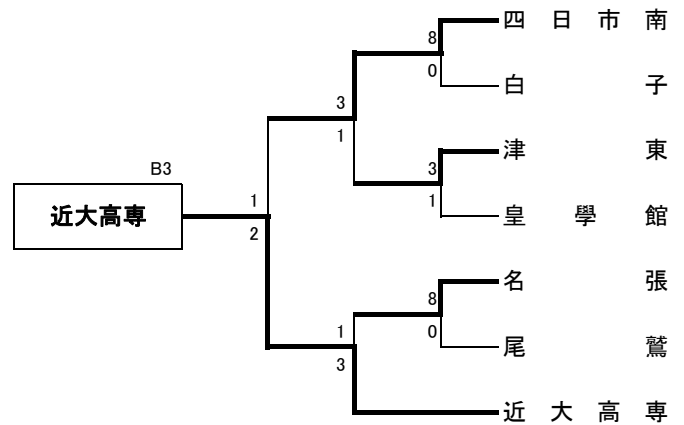

第89回全国高校サッカー選手権三重県大会 一次トーナメント

11 16 10/16 11 9

第89回全国高校サッカー選手権三重県大会 二次リーグ 決勝トーナメント

<二次リーグ>

第一節

10/24(日)	10:30	13:00
鈴鹿SG 第3G	近大高専-三重	暁-津工業
鈴鹿SG 第4G	四日市中央工業-四日市工業	海星-宇治山田商業

第二節

10/30(土)	10:30	13:00
伊勢朝熊A	海星-暁	四日市中央工業-近大高専
伊勢朝熊B	宇治山田商業-津工業	四日市工業-三重

第三節

10/31(日)	10:30	13:00
伊勢朝熊A	海星-津工業	四日市中央工業-三重
伊勢朝熊B	宇治山田商業-暁	四日市工業-近大高専

<決勝トーナメント>

会場 鈴鹿スポーツガーデン(メイン)

決勝

11/13
(土)

準決勝

11/7
(日)