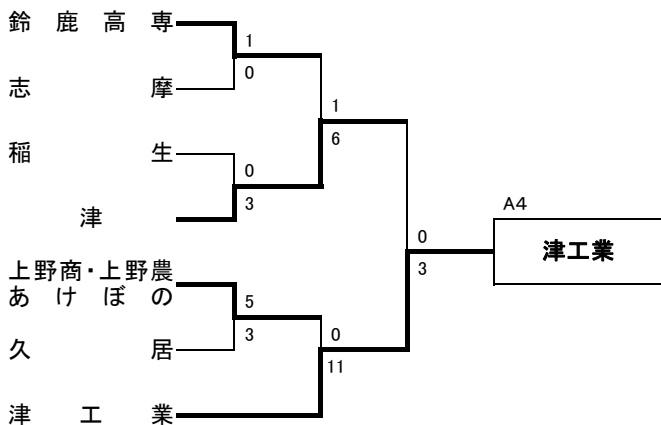

第89回全国高校サッカー選手権三重県大会 一次トーナメント

11 16 10/16 11 9

第89回全国高校サッカー選手権三重県大会 二次リーグ 決勝トーナメント

<二次リーグ>

第一節

10/24(日)	10:30	13:00
鈴鹿SG 第3G	近大高専-三重	暁-津工業
鈴鹿SG 第4G	四日市中央工業-四日市工業	海星-宇治山田商業

第二節

10/30(土)	10:30	13:00
伊勢朝熊A	海星-暁	四日市中央工業-近大高専
伊勢朝熊B	宇治山田商業-津工業	四日市工業-三重

第三節

10/31(日)	10:30	13:00
伊勢朝熊A	海星-津工業	四日市中央工業-三重
伊勢朝熊B	宇治山田商業-暁	四日市工業-近大高専

<決勝トーナメント>

会場 鈴鹿スポーツガーデン(メイン)

決勝

11/13
(土)

準決勝

11/7
(日)