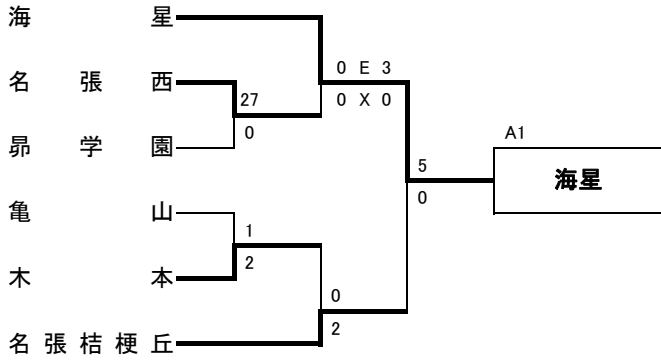

第89回全国高校サッカー選手権三重県大会 一次トーナメント

11 16 10/16 11 9

第89回全国高校サッカー選手権三重県大会 二次リーグ 決勝トーナメント

<二次リーグ>

第一節

10/24(日)	10:30	13:00
鈴鹿SG 第3G	近大高専-三重	暁-津工業
鈴鹿SG 第4G	四日市中央工業-四日市工業	海星-宇治山田商業

第二節

10/30(土)	10:30	13:00
伊勢朝熊A	海星-暁	四日市中央工業-近大高専
伊勢朝熊B	宇治山田商業-津工業	四日市工業-三重

第三節

10/31(日)	10:30	13:00
伊勢朝熊A	海星-津工業	四日市中央工業-三重
伊勢朝熊B	宇治山田商業-暁	四日市工業-近大高専

<決勝トーナメント>

会場 鈴鹿スポーツガーデン(メイン)

決勝

11/13
(土)

準決勝

11/7
(日)