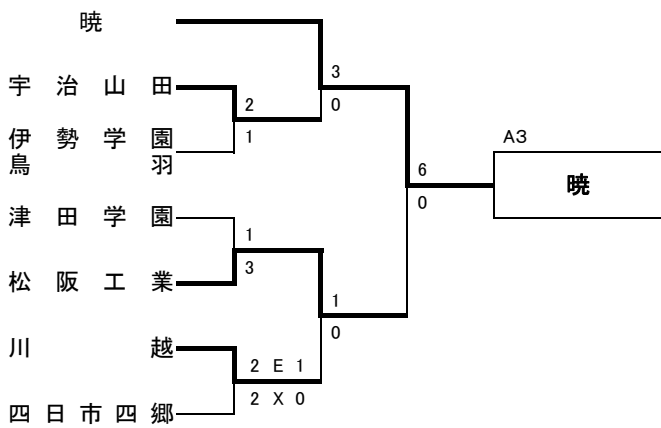

第89回全国高校サッカー選手権三重県大会 一次トーナメント

11 16 10/16 11 9

第89回全国高校サッカー選手権三重県大会 二次リーグ 決勝トーナメント

<二次リーグ>

第一節

10/24(日)	10:30	13:00
鈴鹿SG 第3G	近大高専-三重	暁-津工業
鈴鹿SG 第4G	四日市中央工業-四日市工業	海星-宇治山田商業

第二節

10/30(土)	10:30	13:00
伊勢朝熊A	海星-暁	四日市中央工業-近大高専
伊勢朝熊B	宇治山田商業-津工業	四日市工業-三重

第三節

10/31(日)	10:30	13:00
伊勢朝熊A	海星-津工業	四日市中央工業-三重
伊勢朝熊B	宇治山田商業-暁	四日市工業-近大高専

<決勝トーナメント>

会場 鈴鹿スポーツガーデン(メイン)

決勝

11/13
(土)

準決勝

11/7
(日)