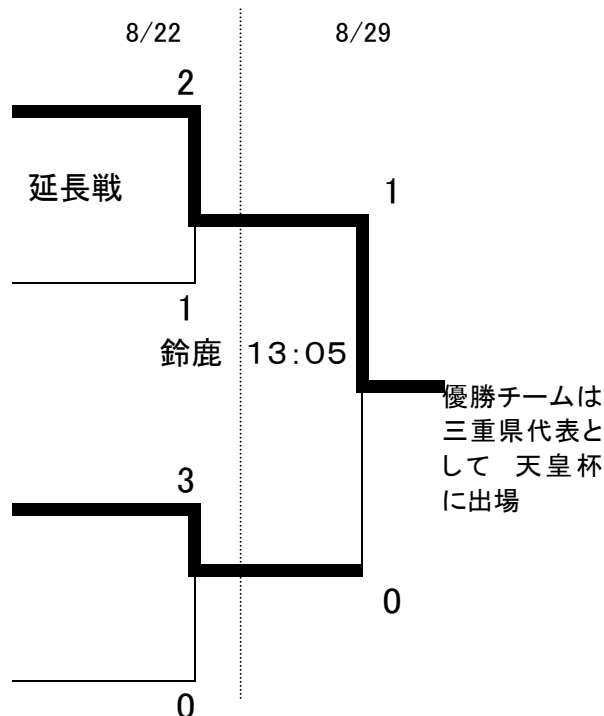

(1種学生連盟1位 代表)

FC 鈴鹿ランポーレ

(1種社会人連盟 代表)

近畿大学

工業高等専門学校

(1種学生連盟 2位 代表)

海星高等学校

(2種 代表)