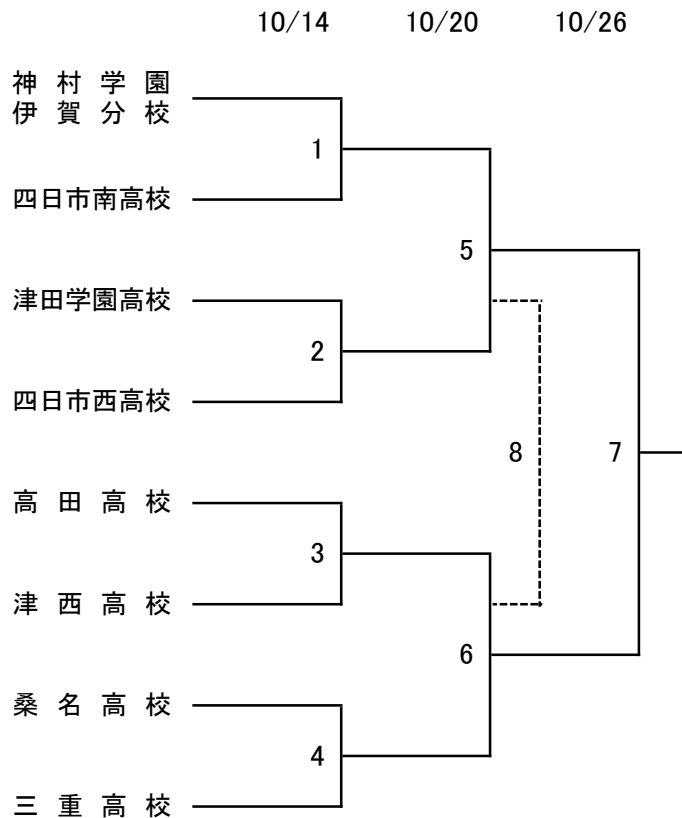

第14回 全国高校女子サッカー一選手権大会 三重県大会

※ 優勝チームは11月9日から始まる東海大会への出場権を得る

※ 東海大会は全8チームで行われ、上位3校が全国大会へ出場する

●10月14日(月・祝) 【1回戦】

会場・時間	11:00	14:00
津西高校	1	3
会場・時間	12:00	15:00
三重高校	4	2

※時間注意！

●10月20日(日) 【準決勝】

会場・時間	11:00	14:00
松阪市総合運動公園	5	6

●10月26日(土) 【決勝 / 3位決定戦】

会場・時間	11:00	14:00
松阪市総合運動公園	7	8