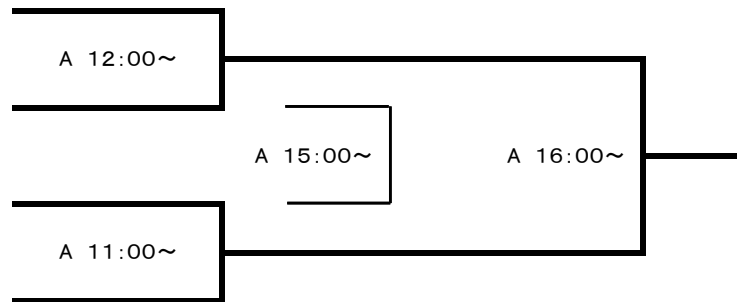

第12回 JFAガールズサッカーフェスティバル2016三重 IN 伊勢志摩

〔順位決定戦〕

1位～4位 トーナメント