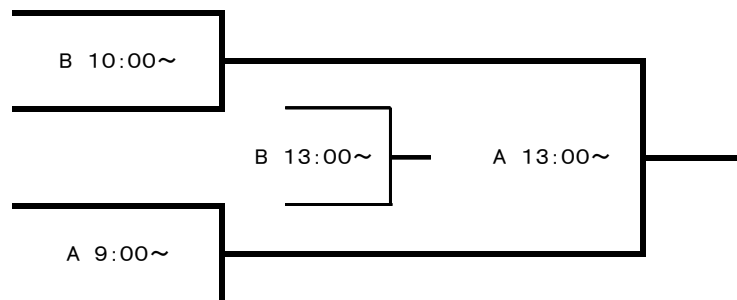

第12回 JFAガールズサッカーフェスティバル2016三重 IN 伊勢志摩

〔順位決定戦〕

1位～4位 トーナメント

5位～8位 トーナメント

9位～12位 トーナメント

13位～15位 リーグ戦

				勝点	得点	失点	順位
	☆	B 14:00~	B 12:00~				
	—	☆	B 9:00~				
	—	—	☆				