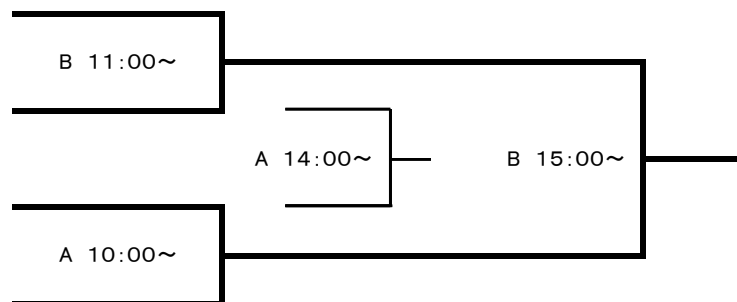

5位～8位 トーナメント