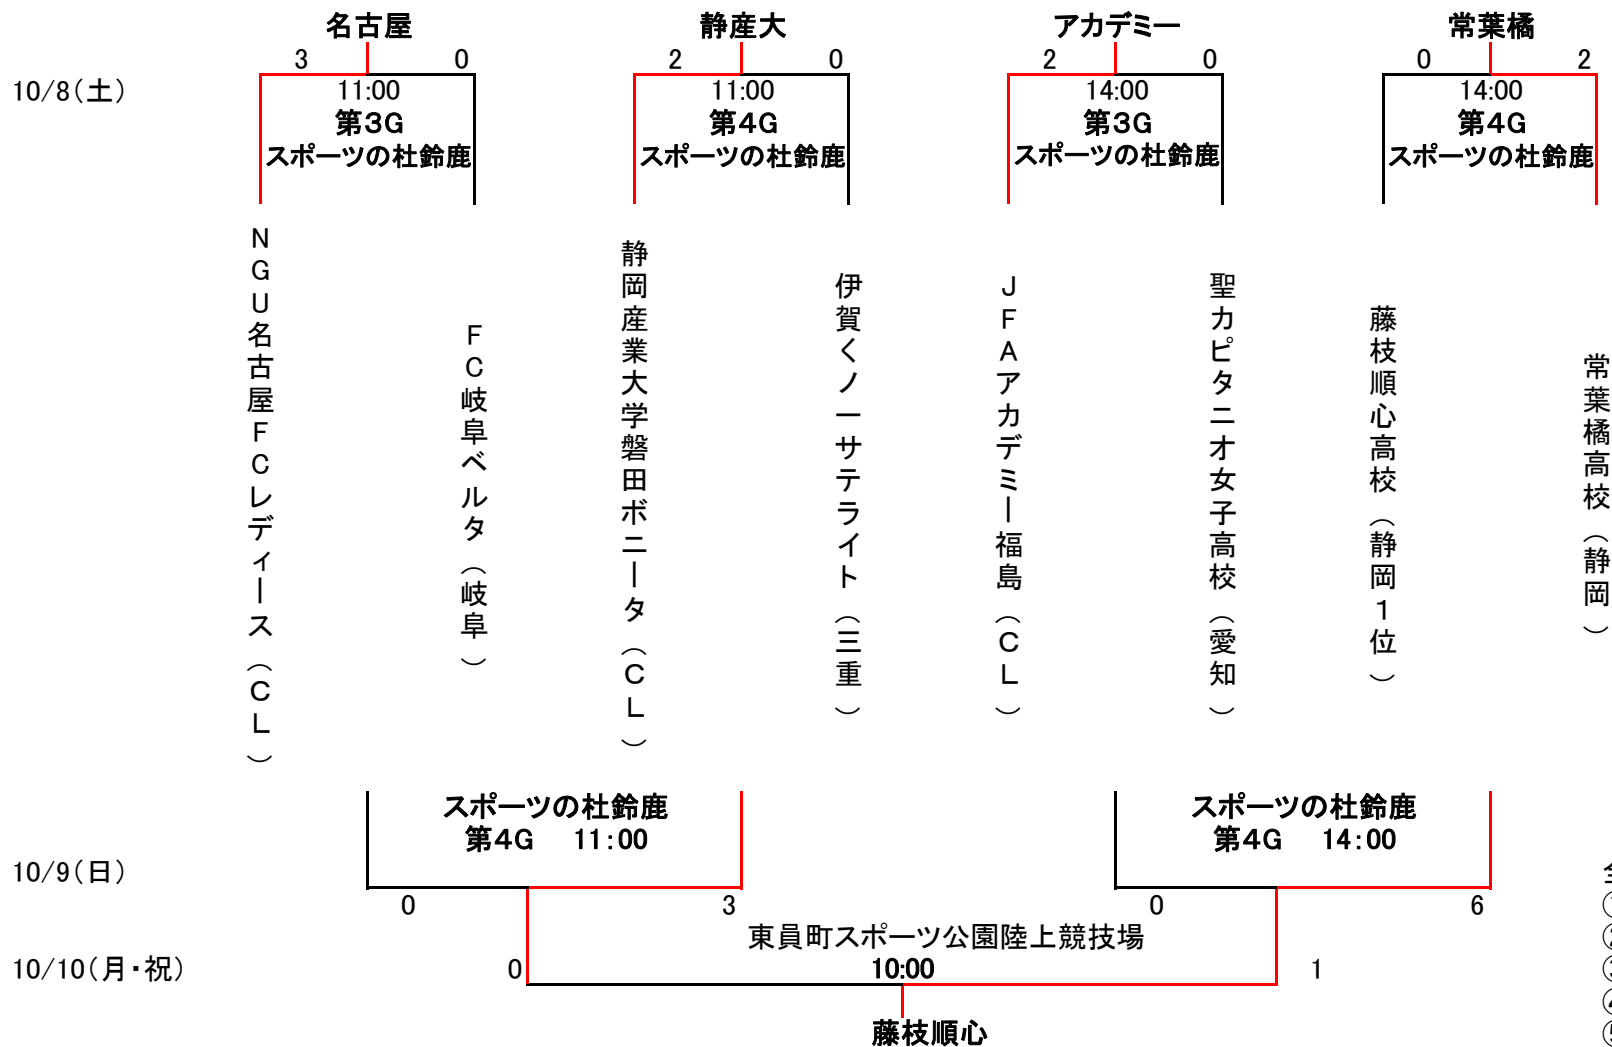

第38回皇后杯全日本女子サッカー選手権大会東海予選 兼 第39回東海女子サッカー大会

2016年10月8・9日 三重県 スポーツの杜鈴鹿 第3, 4G
10月10日 東員町スポーツ公園陸上競技場

- 全国出場
- ①NGU名古屋FCレディース
 - ②静岡産業大学磐田ボニータ
 - ③JFAアカデミー福島
 - ④常葉橋高等学校
 - ⑤藤枝順心高等学校