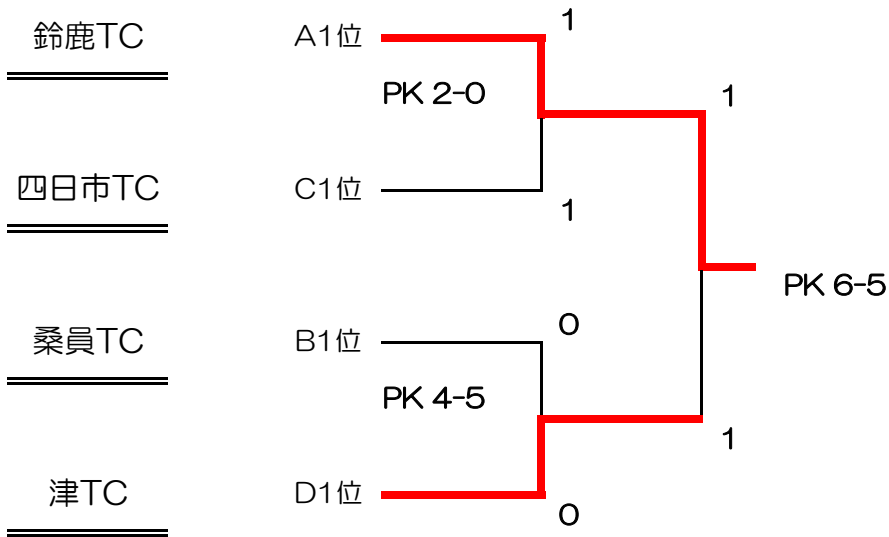

決勝トーナメント【U12の部】

チーム名

決勝トーナメント

1位

鈴鹿トレセン

2位

津トレセン

決勝トーナメント【U11の部】

チーム名