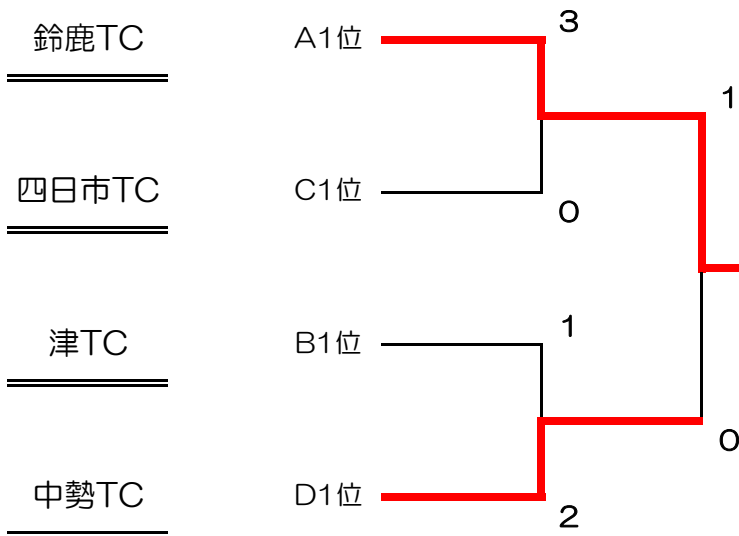

### 決勝トーナメント【U12の部】

チーム名

決勝トーナメント

1位

鈴鹿トレセン

2位

津トレセン

### 決勝トーナメント【U11の部】

チーム名

決勝トーナメント

1位

鈴鹿トレセン

2位

中勢トレセン