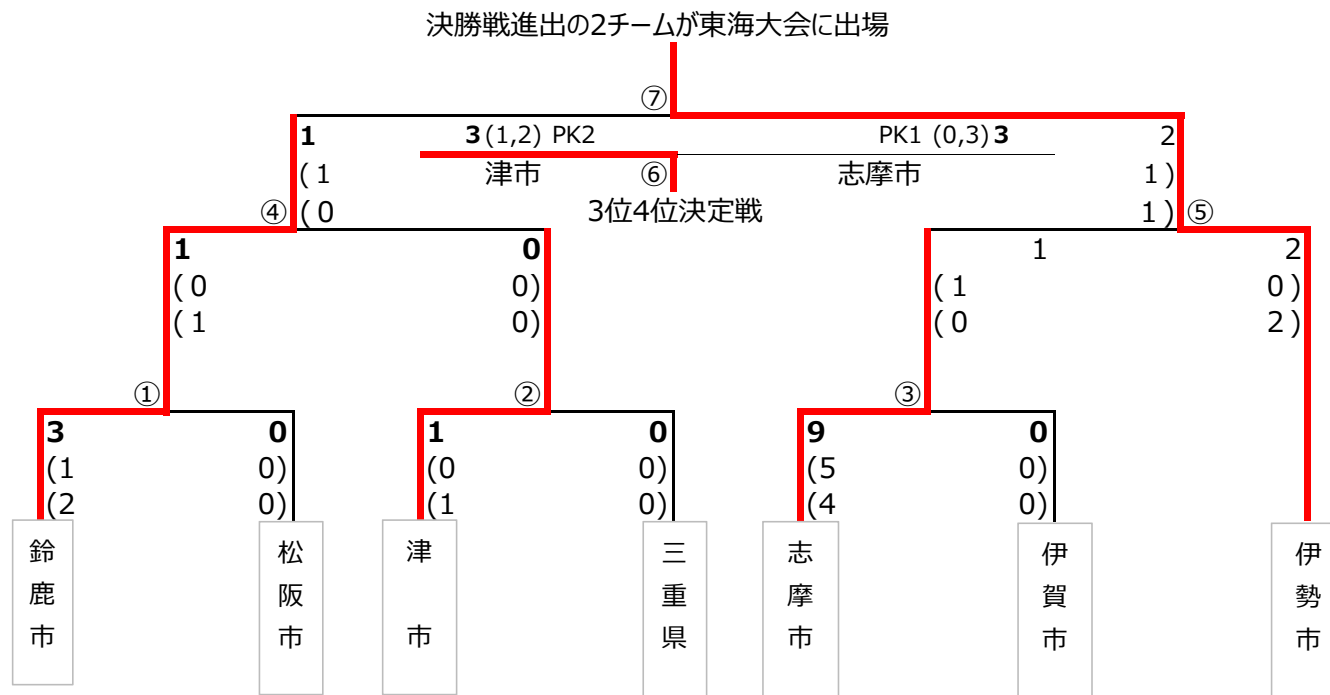

◆◆トーナメント[平成31年4月13日(土)・27日(土)]◆◆

※最終順位結果 1位：伊勢市 2位：鈴鹿市 3位：津市 4位：志摩市 5位：三重県 6位：松阪市 7位：伊賀市

伊勢市役所、鈴鹿市役所が6月1日・2日 愛知県で開催の東海大会へ出場